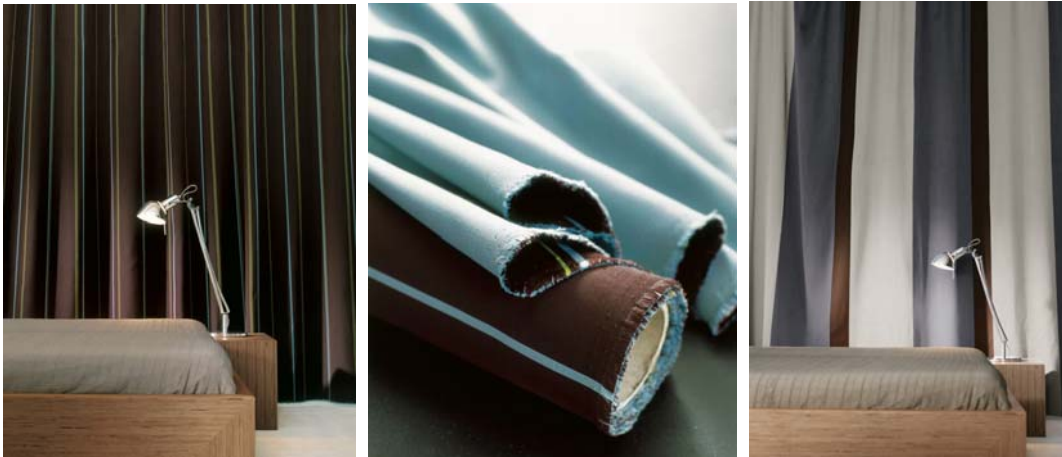

création baumann

CRÉATION BAUMANN LINE I MAGIC

Magisches Dunkel

Création Baumann präsentiert den Verdunkelungs-Stoff „Magic“

Manchmal möchte man das Licht ausschliessen – beispielsweise in Hotelzimmern, wenn man tagsüber ein kleines Nickerchen machen möchte. Um Räume zu verdunkeln, gab es lange Zeit nur schwere, starre und ästhetisch nicht sehr ansprechende Textilien. Seit einigen Jahren setzt das Langenthaler Textilunternehmen Création Baumann mit seinen Verdunkelungsstoffen jedoch neue Massstäbe. Neben den unbeschichteten „Dimmer“-Stoffen, die die Helligkeit im Raum abdunkeln, gibt es nun auch eine Reihe weiterer neuer Stoffe, die das Licht stärker filtern.

Der Stoff „Magic“ bietet einen hohen Verdunkelungseffekt. Dank der Breite von 330cm wird der Einsatz auch bei grösseren Glasflächen erheblich vereinfacht. Der weich fallende Stoff „Magic“ ist im Zwei-Schuss-System mit schwarzer Kette gewoben und dadurch beidseitig einsetzbar. Mit dieser Neuentwicklung beweist Création Baumann einmal mehr sein textiltechnisches Know-how.

Den Verdunkelungsstoff gibt es in drei Qualitäten: „Magic UN“ ist ein zweiseitiger Uni-Stoff, der in sechs Farbtönen erhältlich ist. Durch die farblich unterschiedliche Vorder- und Rückseite ergeben sich insgesamt zwölf Farben, was interessante Effekte am Fenster ermöglicht. „Magic Stripe“ ist ein schlichter, fein gestreifter Stoff, dessen Rückseite unifarben ist. „Magic Block“ zieren breite Blockstreifen in drei Farben, auch hier ist die Rückseite unifarben. „Magic Stripe“ und „Magic Block“ sind in je sechs Farben erhältlich. Die Farben werden entsprechend ihres Abdunkelungsverhaltens in drei Gruppen unterteilt: von light über regular bis dark. Alle Stoffe sind farblich fein aufeinander abgestimmt und damit immer neu kombinierbar.

Rund 95 Prozent des Lichtes lassen sich mit den Stoffen der „Magic“-Serie attraktiv und effektiv absorbieren. Die Verdunkelungsstoffe eignen sich für den privaten Wohnraum ebenso wie für den Objektbereich. Ab Herbst ist die Kollektion im Fachhandel erhältlich.