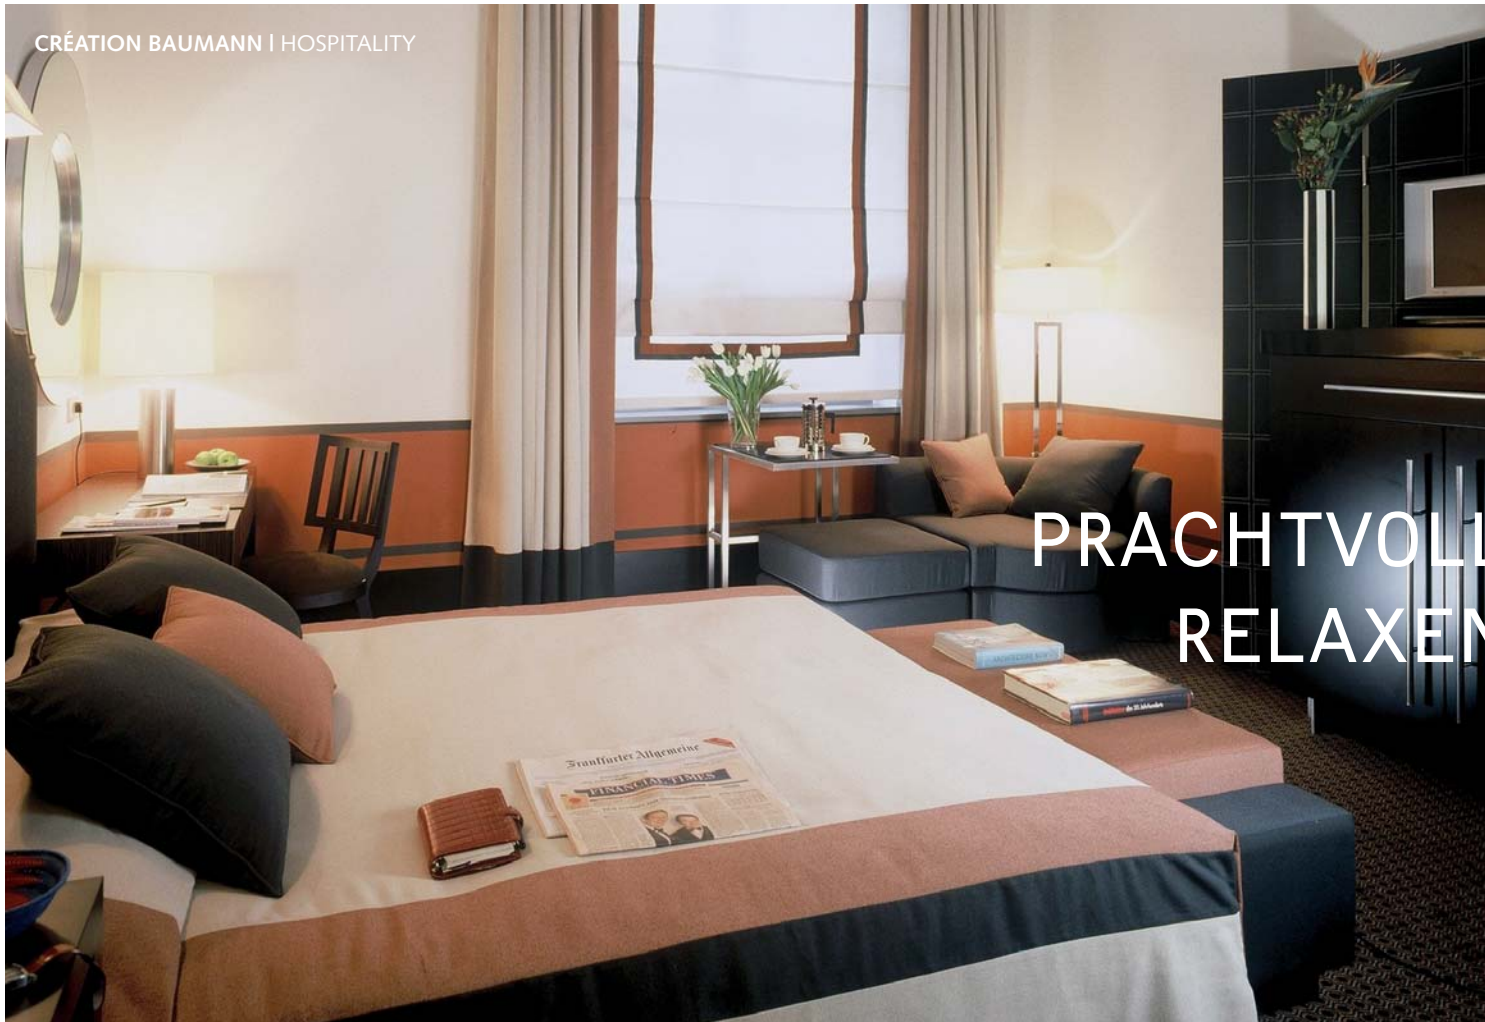

CRÉATION BAUMANN | HOSPITALITY

PRACHTVOLL
RELAXEN

Hotel de Rome, Berlin, Deutschland

Architekt
Tommaso Ziffer, Rom

Erstellungsjahr: 2006

Ausgangslage

Aus einem ehemaligen Bankgebäude in Berlin Mitte wurde ein Hotel. Der ursprüngliche Charakter des Gebäudes sollte beibehalten werden. Entstanden ist eine wunderbare Mischung aus zeitgenössischem Chic und altertümlicher Pracht.

Lösung

Anstatt Standardartikel zu verwenden haben Architekt und Inneneinrichter individuelle Dessins und Farben kombiniert. Vorhänge, Bettüberwürfe, Kissen und Sofas wurden sorgfältig ausgewählt, so dass der Charakter jedes einzelnen Raums zur Geltung kommt.