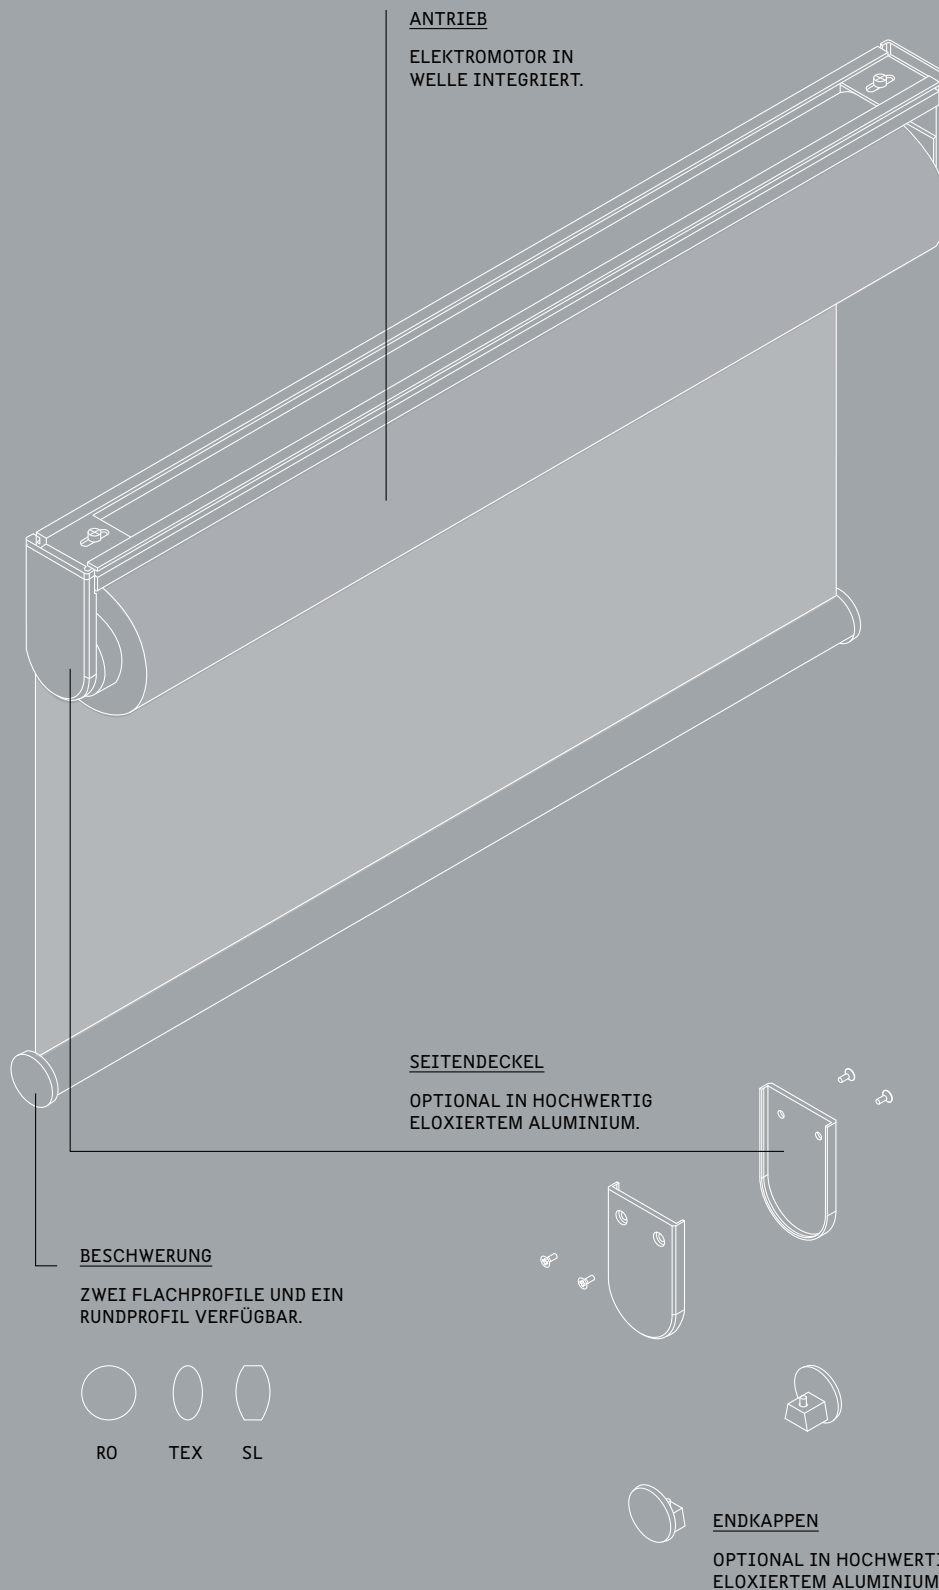

FARBEN

Aluminium (eloxiert)
Weiss (pulverbeschichtet)
Weitere Farben auf Wunsch

DIMENSIONEN

Durchmesser der Welle: 46 mm
Maximale Breite: 250 cm
Maximale Höhe: 360 cm

ANTRIEB
ELEKTROMOTOR IN
WELLE INTEGRIERT.