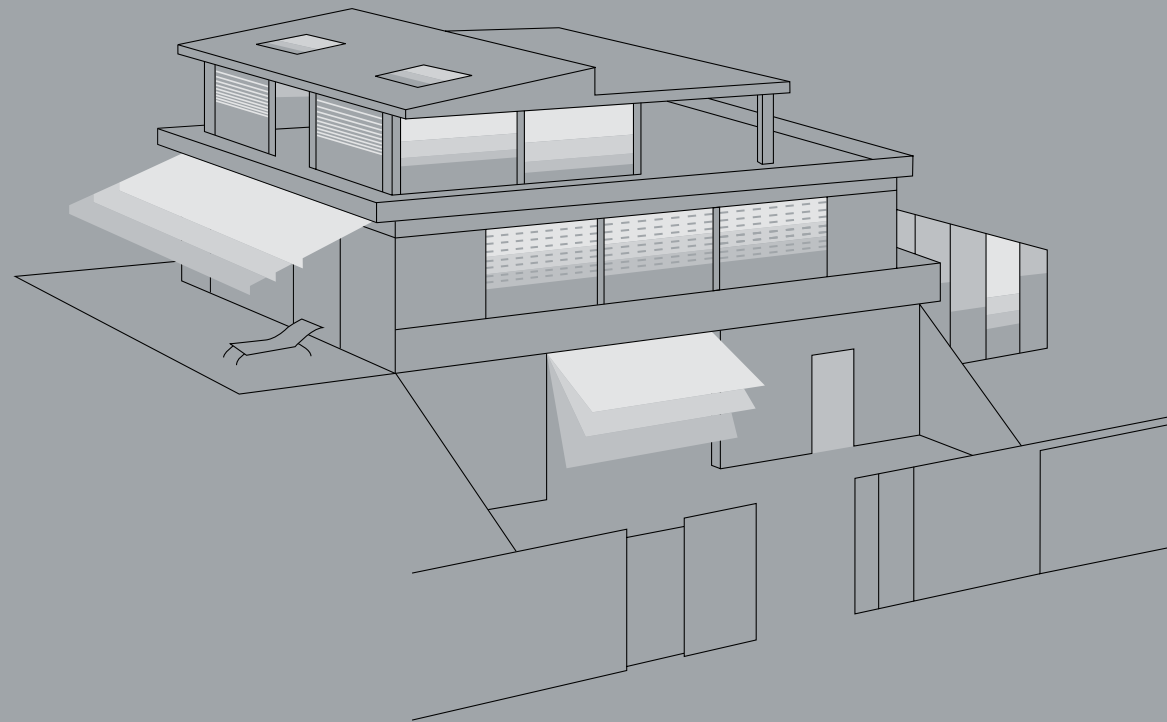

CRÉATION BAUMANN

AUTOMATISIERUNG

WANDSTEUERUNG

Für die einfache Steuerung per Schalter.

FUNKSTEUERUNG

Für die bequeme Steuerung im Raum.

HAUSSTEUERUNG

Für die komplette Steuerung mit System.