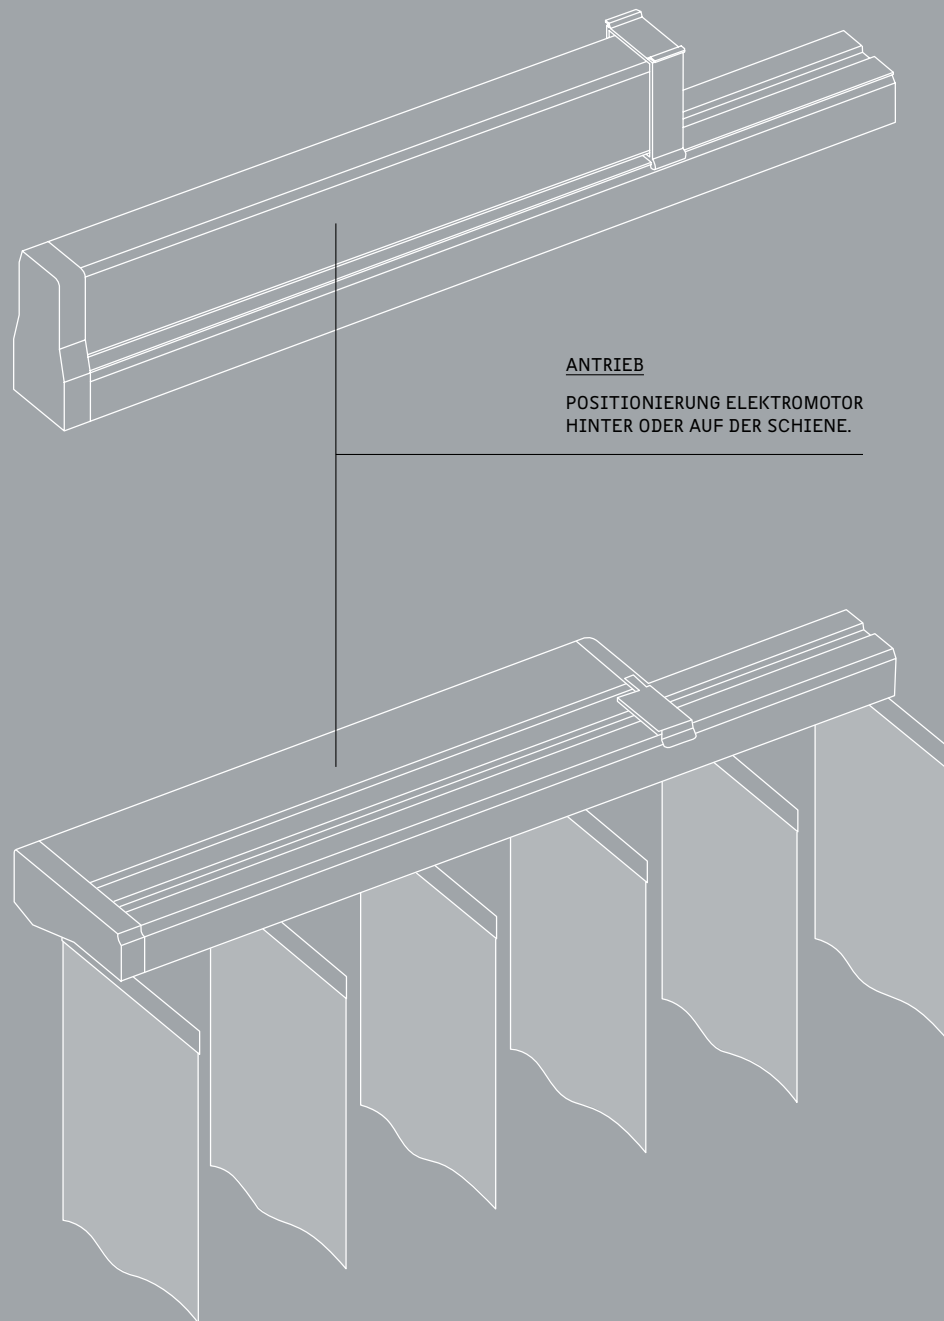

DER FLACHE ELEKTROMOTOR IST DIREKT
AN DER OBERSCHIENE MONTIERT.

ANTRIEB

POSITIONIERUNG ELEKTROMOTOR
HINTER ODER AUF DER SCHIENE.

METRIC POWER

SO ANMUTEND KANN VIELSEITIG SEIN: DAS MODULARE METRIC POWER SCHAFFT EINE NEUE WELT DER VARIATION – INDIVIDUELLE LAMELLENEINSTELLUNG INKLUSIVE.