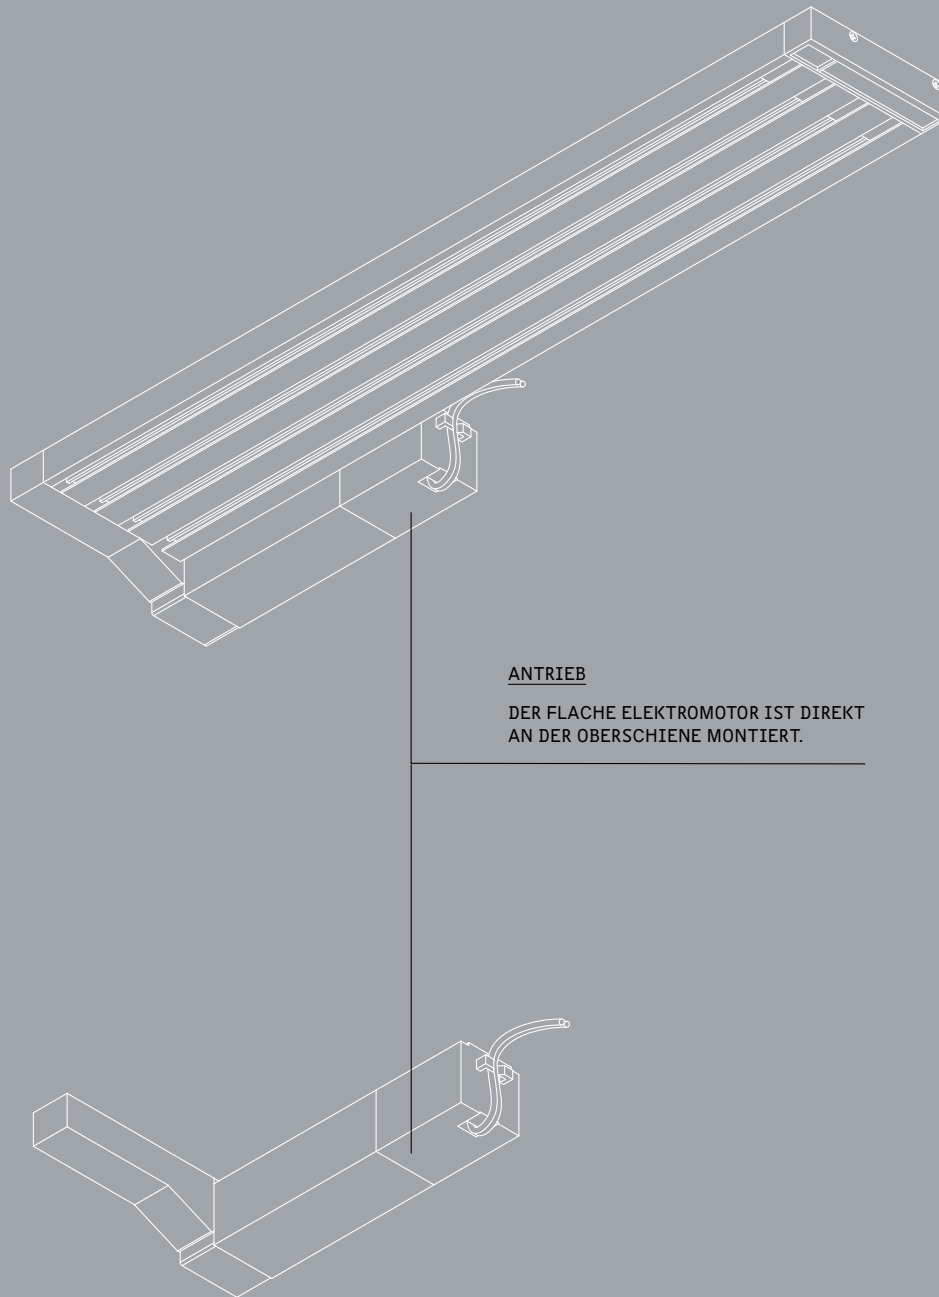

PANTRIC POWER

SO GRANDIOS KANN KOMPATIBEL SEIN: PANTRIC POWER MIT GERÄUSCHOPTIMIERTEM ANTRIEB VERWANDELT DAS AUF- UND ZUZIEHEN IN EIN STILLES VERGNÜGEN.

ANTRIEB

Geräuscharmer Elektromotor 24 V
Positionierung links oder rechts
Für 4- und 5-Lauf-Oberschiene

STEUERUNG SOMFY

Einzel und in Gruppen
Manuell oder Funk

DIMENSIONEN

Maximale Breite: 700 cm
Maximale Höhe: 400 cm

TEXTILIEN

Vielseitige textile Flächen-
vorhangkollektion
Zahlreiche Uni-Artikel in allen
Farben von transparent bis dicht

FARBEN

Aluminium (eloxiert)
Weiss (pulverbeschichtet)
Weitere Farben auf Wunsch

ANTRIEB

DER FLACHE ELEKTROMOTOR IST DIREKT
AN DER OBERSCHIENE MONTIERT.