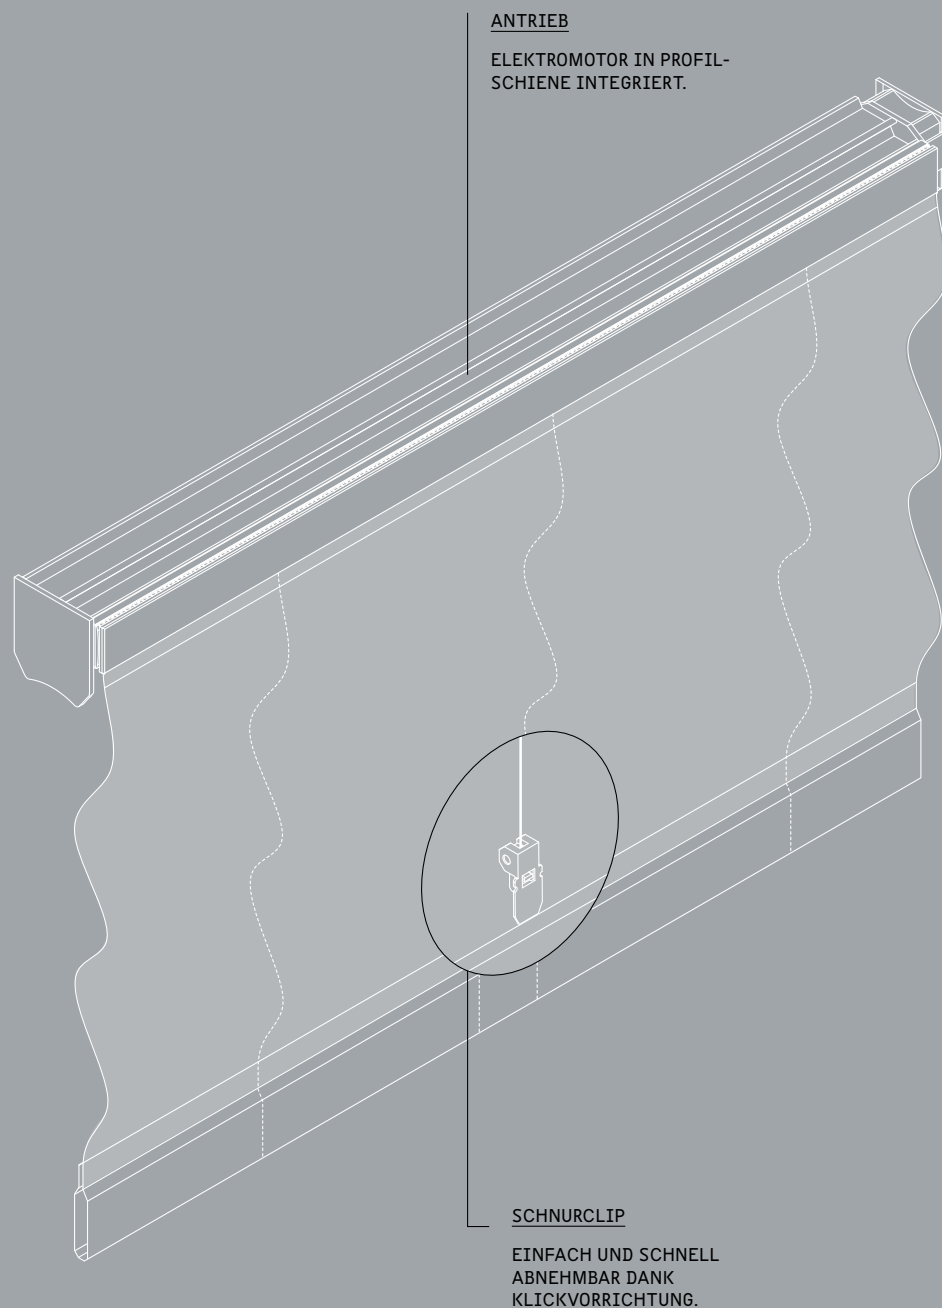

RAFFTRIC MEZZO POWER

SO KRAFTVOLL KANN DEKORATIV SEIN: RAFFTRIC MEZZO POWER MIT EINGEBAUTER ENDLAGENABSCHALTUNG BIETET AUCH FÜR DICHTe TEXTILIEN TRAG- UND ZUGKRAFT.

ANTRIEB

Geräuscharmer Elektromotor 24 V
Positionierung links oder rechts

STEUERUNG SOMFY

Einzel und in Gruppen
Manuell oder Funk

DIMENSIONEN

Maximale Breite: 300 cm
Maximale Höhe: 300 cm

BEHANG

Behang zum Reinigen schnell und
einfach abnehmbar dank Schnurclip

TEXTILIEN

Vielseitige textile Raffvorhänge
Zahlreiche Uni-Artikel in allen
Farben von transparent bis dicht

FARBEN

Aluminium (eloxiert)
Weiss (pulverbeschichtet)