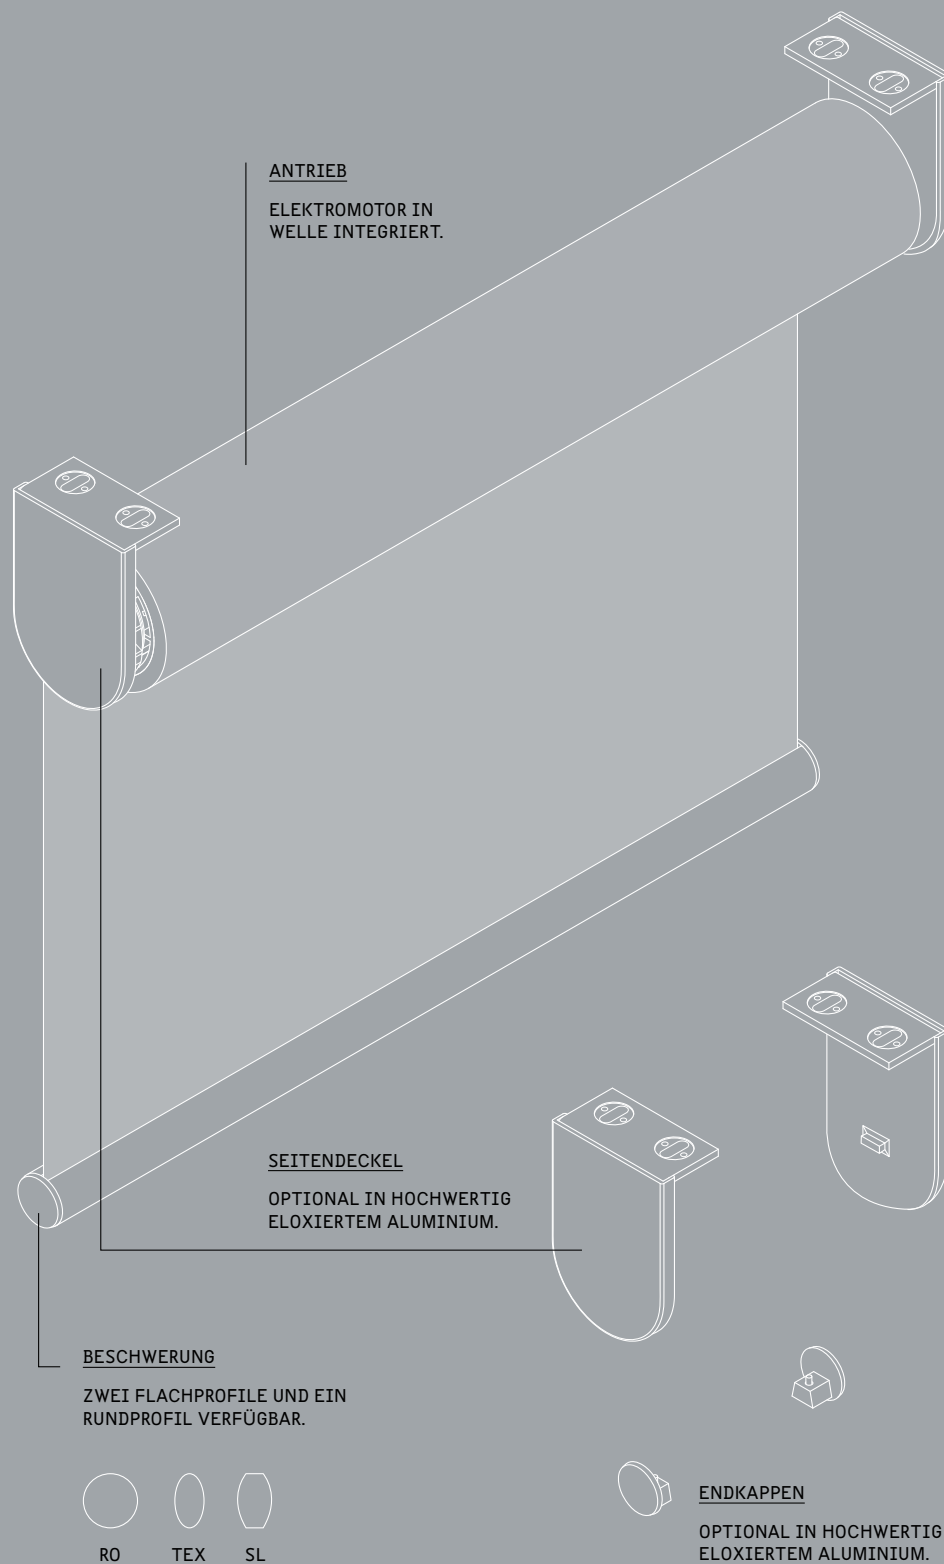

MEGATRIC POWER

SO ERSTKLASSIG KANN GROSSFLÄCHIG SEIN: MEGATRIC POWER AUS HOCHWERTIGEN MATERIALIEN BEWEGT SELBST SCHWERE TEXTILIEN KRAFTVOLL – GANZ PIANISSIMO.

ANTRIEB

Geräuscharmer Elektromotor
230 V (max. 50 dB)
Positionierung links oder rechts
Länge des Elektrokabels: 250 cm

BESCHWERUNG

Rundprofil RO: Ø 24 mm
Flachprofil SL: 10 × 25 mm
Flachprofil TEX: 6 × 20 mm (eingenäht)

STEUERUNG SOMFY

Einzel und in Gruppen
Manuell: Megatric Power
Funk: Megatric Power RTS
Zwischenstopp-Funktion

TEXTILIEN

Vielseitige Rollo-Kollektion von
ALUM R bis VECTOR R
Zahlreiche Uni-Artikel in allen
Farben von transparent bis dicht

FARBEN

Aluminium (eloxiert)
Weiss (pulverbeschichtet)
Weitere Farben auf Wunsch

DIMENSIONEN

Durchmesser der Welle: 52 mm
Maximale Breite: 300 cm
Maximale Höhe: 400 cm