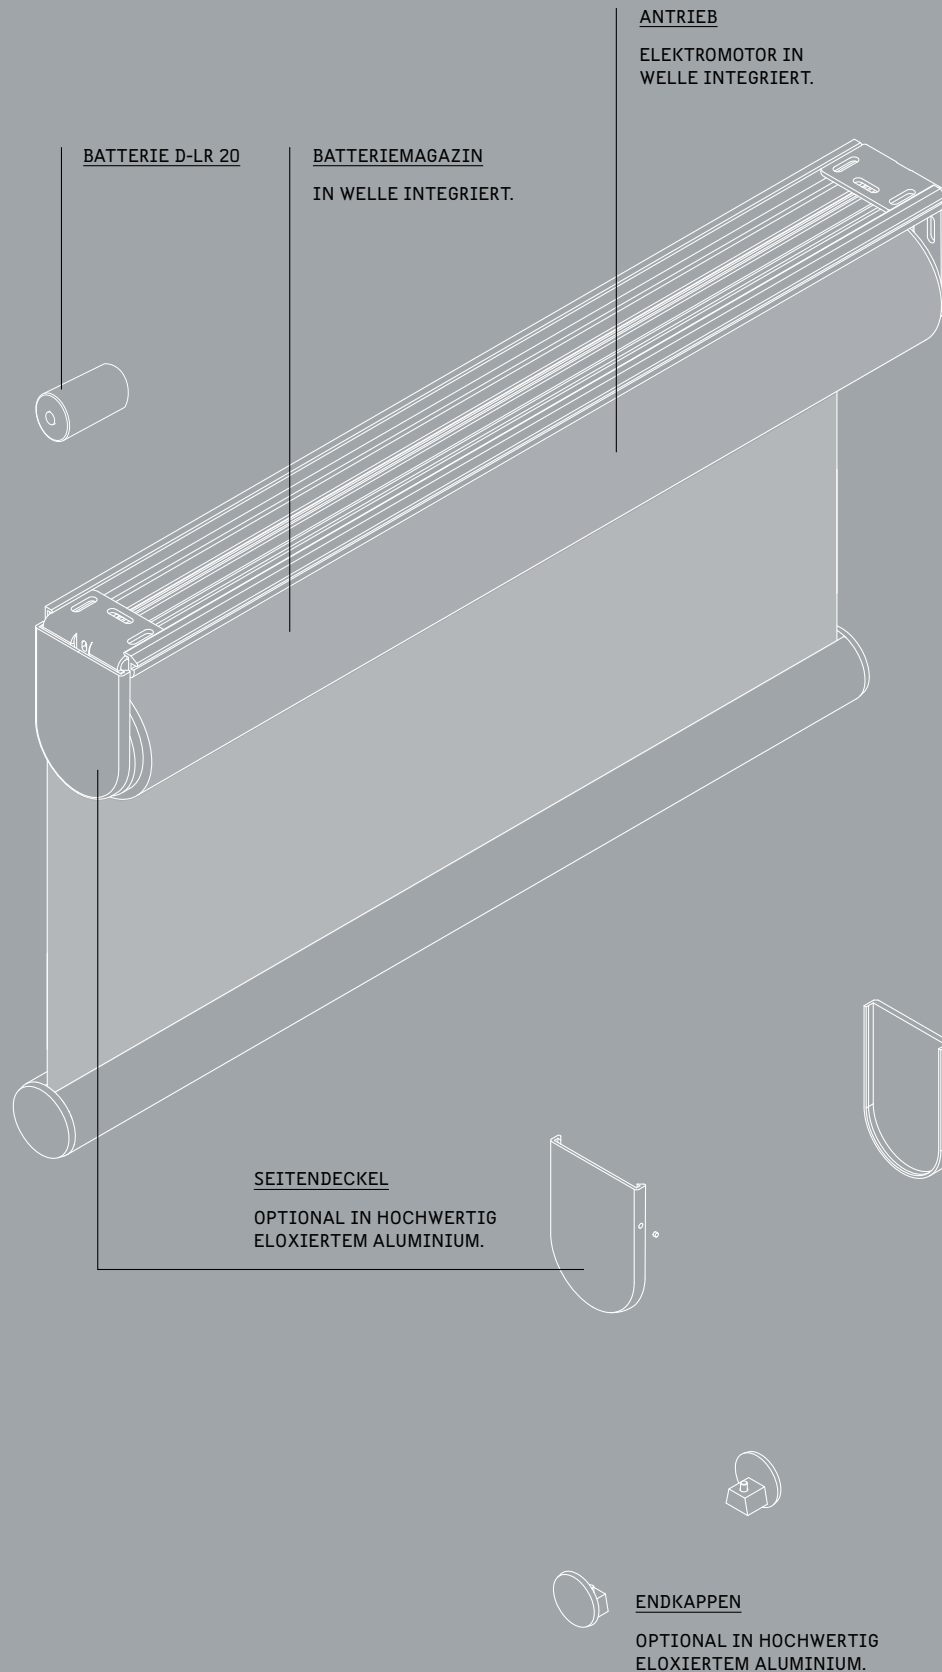

FARBEN

Aluminium (eloxiert)
Weiss (pulverbeschichtet)
Weitere Farben auf Wunsch

MONTAGE

Kabellose Installation
Kein Elektroinstallateur erforderlich

ECOTRIC PLUS RTS

SO ELEGANT KANN UNERMÜDLICH SEIN: ECOTRIC PLUS RTS MIT TRAGPROFIL FÜR EINE SCHNELLE CLIP-MONTAGE ROLLT GESCHMEIDIG – UND ROLLT UND ROLLT UND ROLLT.