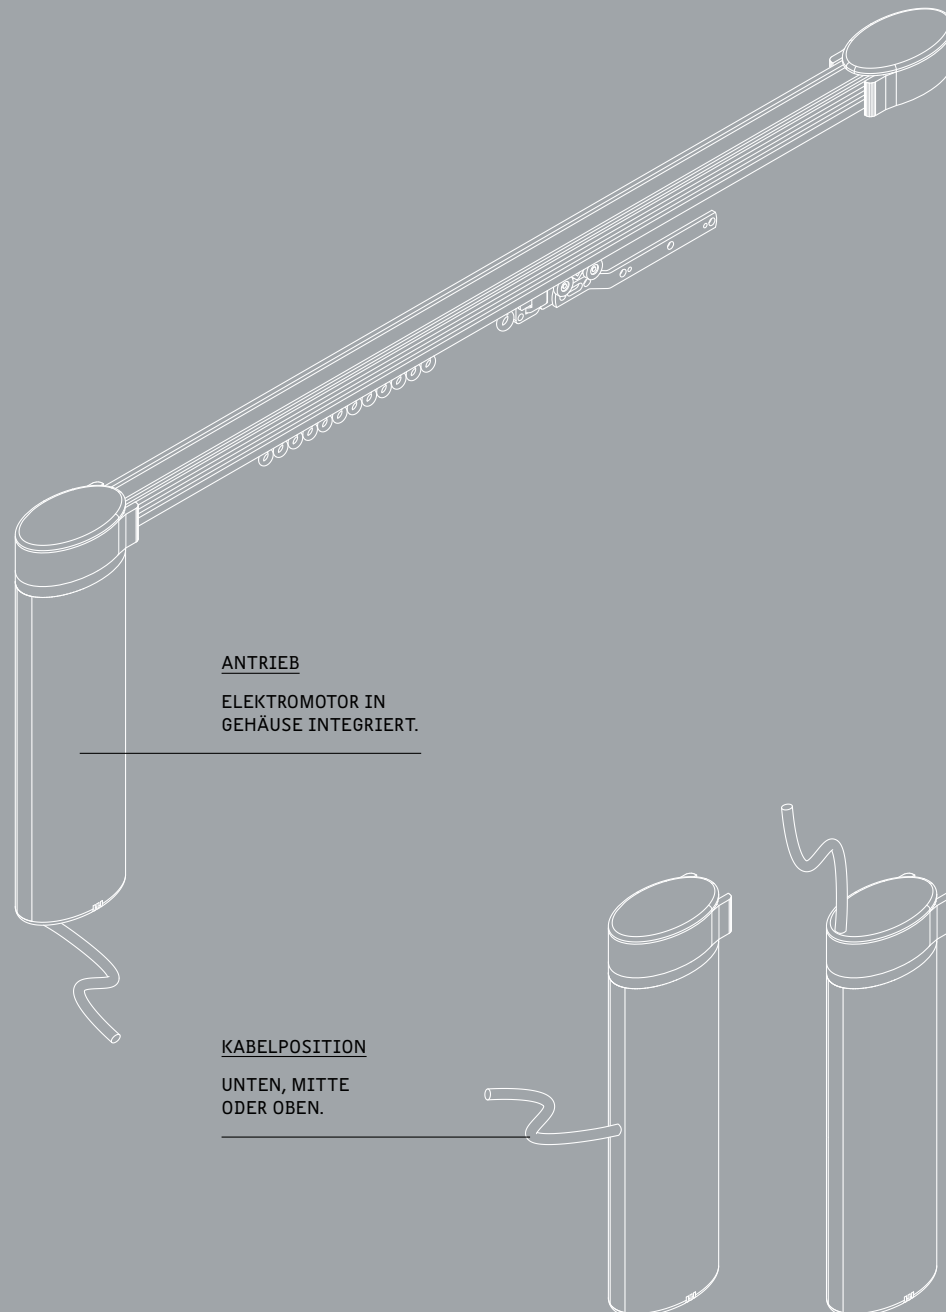

STEUERUNG SOMFY

Einzel und in Gruppen
Manuell: Monotrac Power
Funk: Monotrac Power RTS
Integrierte Touch-Motion-Funktion
Elektronische Endlagenabschaltung

FARBEN

Aluminium (eloxiert)
Weiss (pulverbeschichtet)

DIMENSIONEN

Maximale Breite: 1200 cm
Maximale Höhe: 300 cm

ANTRIEB
ELEKTROMOTOR IN
GEHÄUSE INTEGRIERT.

KABELPOSITION
UNTEN, MITTE
ODER OBEN.