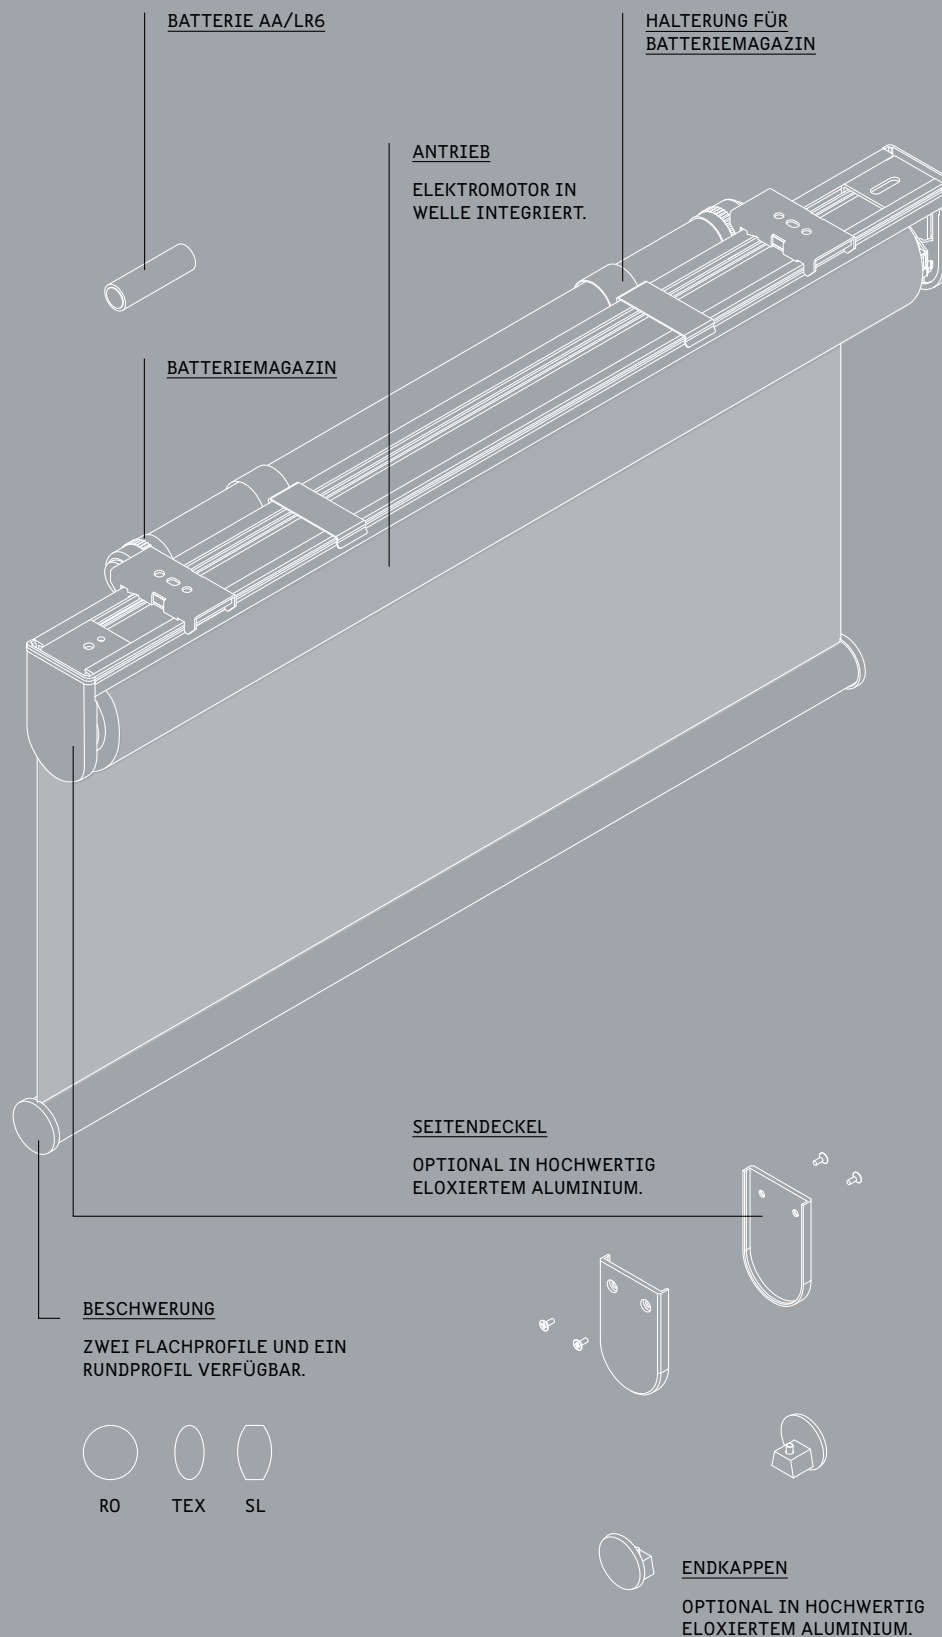

FARBEN

Aluminium (eloxiert)
Weiss (pulverbeschichtet)
Weitere Farben auf Wunsch

DIMENSIONEN

Durchmesser der Welle: 52 mm
Maximale Breite: 300 cm
Maximale Höhe: 400 cm

ECOTRIC RTS

SO EINFACH KANN ELEKTRISCH SEIN: ECOTRIC RTS MIT TRAGPROFIL FÜR EINE SCHNELLE CLIP-MONTAGE IST FLOTT MONTIERT – UND AN JEDEM ORT SOFORT IM EINSATZ.