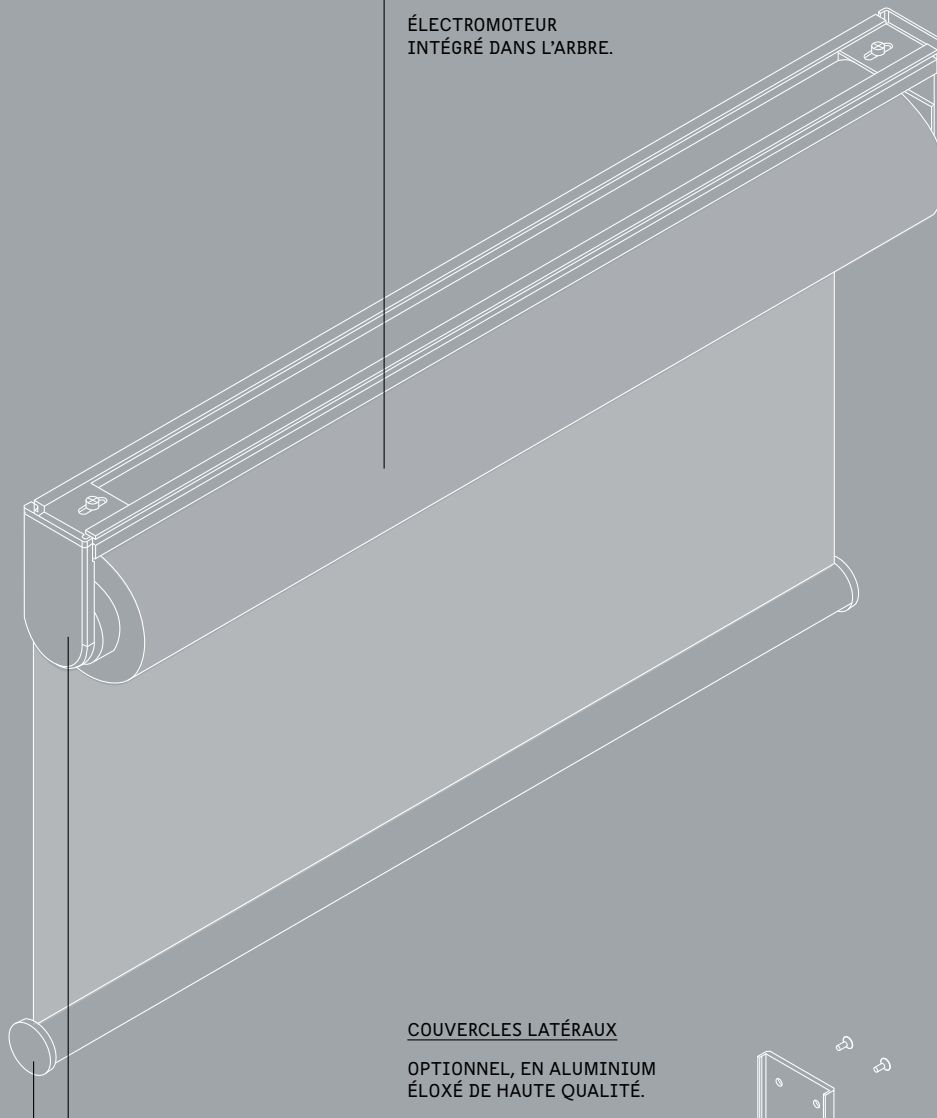

COULEURS

Aluminium (éloxé)
Blanc (enduit à la poudre)
D'autres couleurs sur demande

DIMENSIONS

Diamètre de l'arbre: 46 mm
Largeur maximale: 250 cm
Hauteur maximale: 360 cm

ACTIONNEMENT

ÉLECTROMOTEUR
INTÉGRÉ DANS L'ARBRE.

COUVERCLES LATÉRAUX

OPTIONNEL, EN ALUMINIUM
ÉLOXÉ DE HAUTE QUALITÉ.

POIDS DE LESTAGE

DEUX PROFILS PLATS ET
UN PROFIL ROND À DISPOSITION.

RO TEX SL

CAPUCHONS D'EXTRÉMITÉS

OPTIONNEL, EN ALUMINIUM
ÉLOXÉ DE HAUTE QUALITÉ.