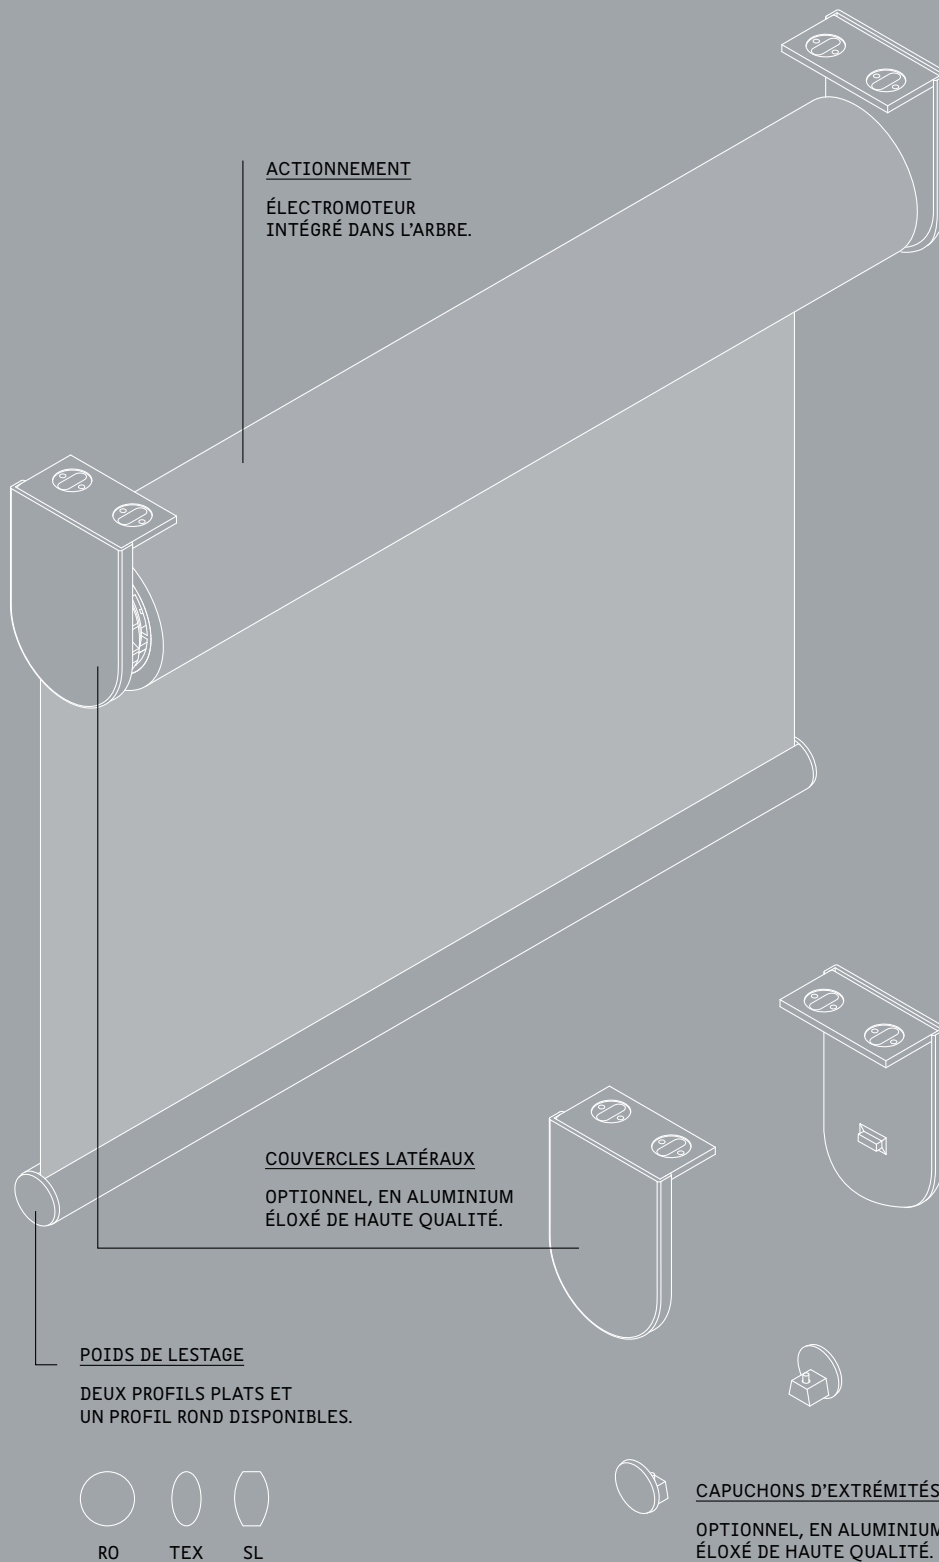

DIMENSIONS

Diamètre de l'arbre: 52 mm
Largeur maximale: 300 cm
Hauteur maximale: 400 cm

ECOTRIC RTS

ÉLECTRIQUE EN TOUTE SIMPLICITÉ: ECOTRIC RTS AVEC PROFILÉ PORTEUR POUR UN MONTAGE CLIP RAPIDE ET FACILEMENT MONTÉ – ET IMMÉDIATEMENT UTILISABLE PARTOUT.