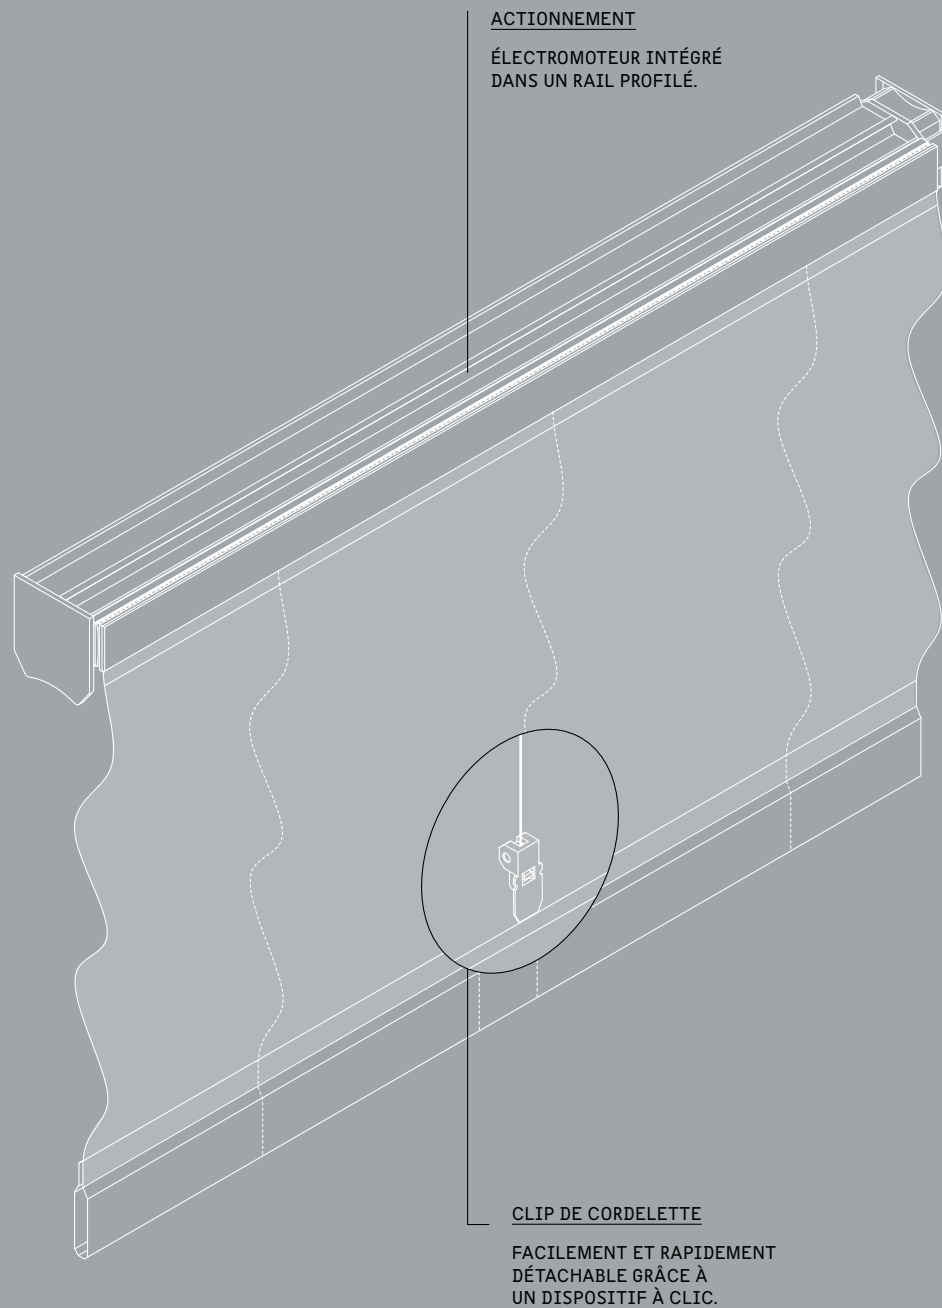

ACTIONNEMENT

ÉLECTROMOTEUR INTÉGRÉ
DANS UN RAIL PROFILÉ.

CLIP DE CORDELETTE

FACILEMENT ET RAPIDEMENT
DÉTACHABLE GRÂCE À
UN DISPOSITIF À CLIC.

RAFFTRIC MEZZO POWER

PUISSAMMENT DÉCORATIF: RAFFTRIC MEZZO POWER DIS-
POSE D'UN COMMUTATEUR DE FIN DE COURSE ENCASTRÉ.
IL OFFRE UNE CAPACITÉ DE CHARGE ET UNE FORCE DE
TRACTION – AUSSI POUR DES TEXTILES LOURDS.

ACTIONNEMENT

Électromoteur peu bruyant 24 V
Positionnement à gauche ou à droite

COMMANDE SOMFY

Individuelle et en groupes,
manuelle ou par émetteur

DIMENSIONS

Largeur maximale: 300 cm
Hauteur maximale: 300 cm

TENTURE

Tenture pour le nettoyage, rapidement
et facilement amovible grâce au clip de
cordelette

TEXTILES

Divers rideaux drapés en textile
De nombreux tissus unis dans toutes
les couleurs, transparents à opaques

COULEURS

Aluminium (éloxé)
Blanc (enduit à la poudre)