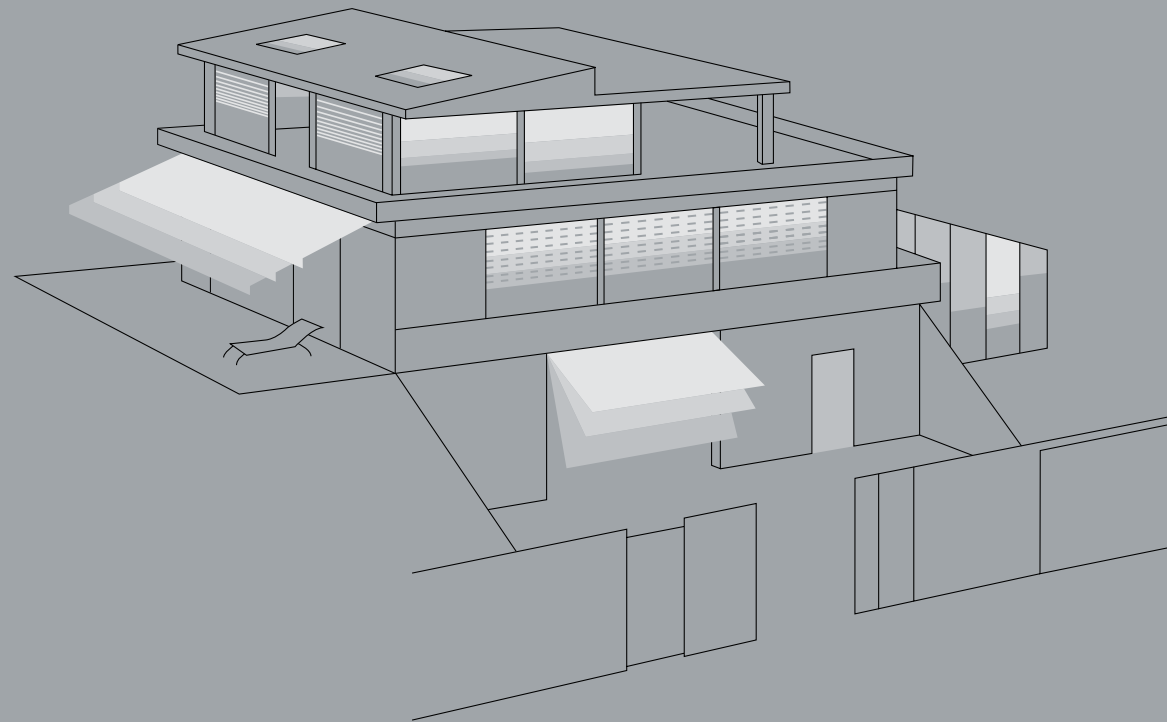

CRÉATION BAUMANN

AUTOMATISATION

COMMANDE MURALE

Pour la commande facile avec interrupteur.

RADIOCOMMANDE

Pour la commande confortable dans la pièce.

COMMANDE GÉNÉRALE

Pour la commande complète avec système.

Les meilleurs outils informatiques et logiciels vous offrent toutes les possibilités de régler au mieux le jeu de la lumière et de l'ombre.

Pour un meilleur confort, une sécurité fiable et une efficacité énergétique, Création Baumann propose tous les types de commande: la commande murale classique, la radiocommande confortable et la commande générale intelligente (apps faciles à utiliser pour les tablettes et les smartphones compris). Elles sont basées sur des solutions de partenaires leaders.