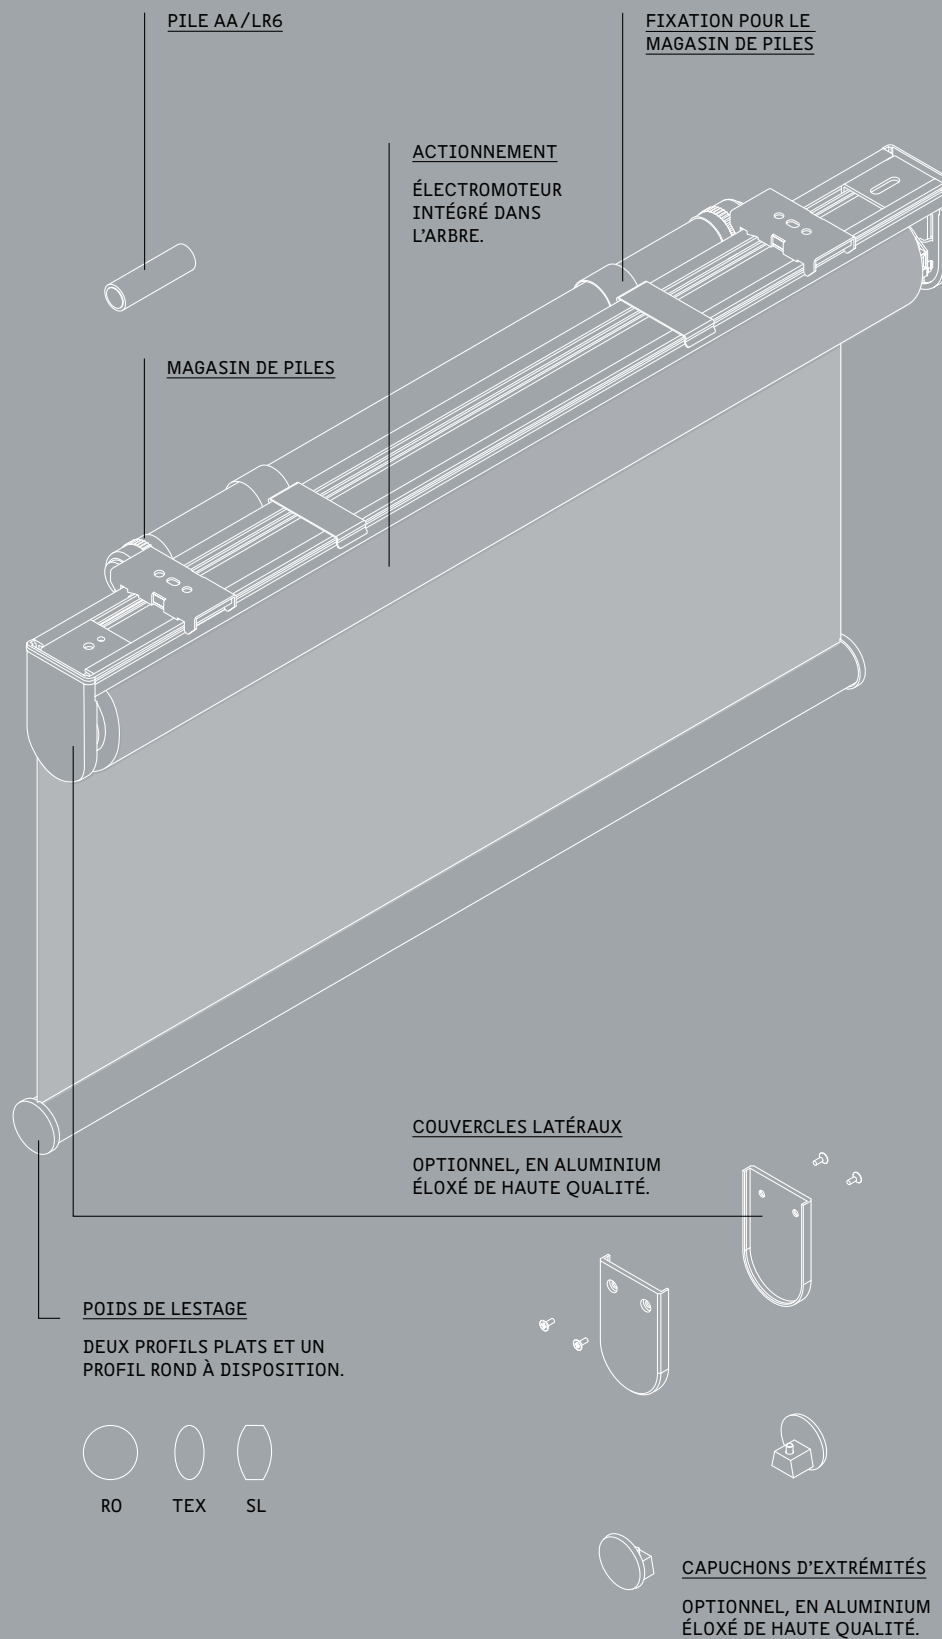

DIMENSIONS

Diamètre de l'arbre: 52 mm
Largeur maximale: 300 cm
Hauteur maximale: 400 cm

ECOTRIC RTS

ÉLECTRIQUE EN TOUTE SIMPLICITÉ: ECOTRIC RTS AVEC PROFILÉ PORTEUR POUR UN MONTAGE CLIP RAPIDE ET FACILEMENT MONTÉ – ET IMMÉDIATEMENT UTILISABLE PARTOUT.