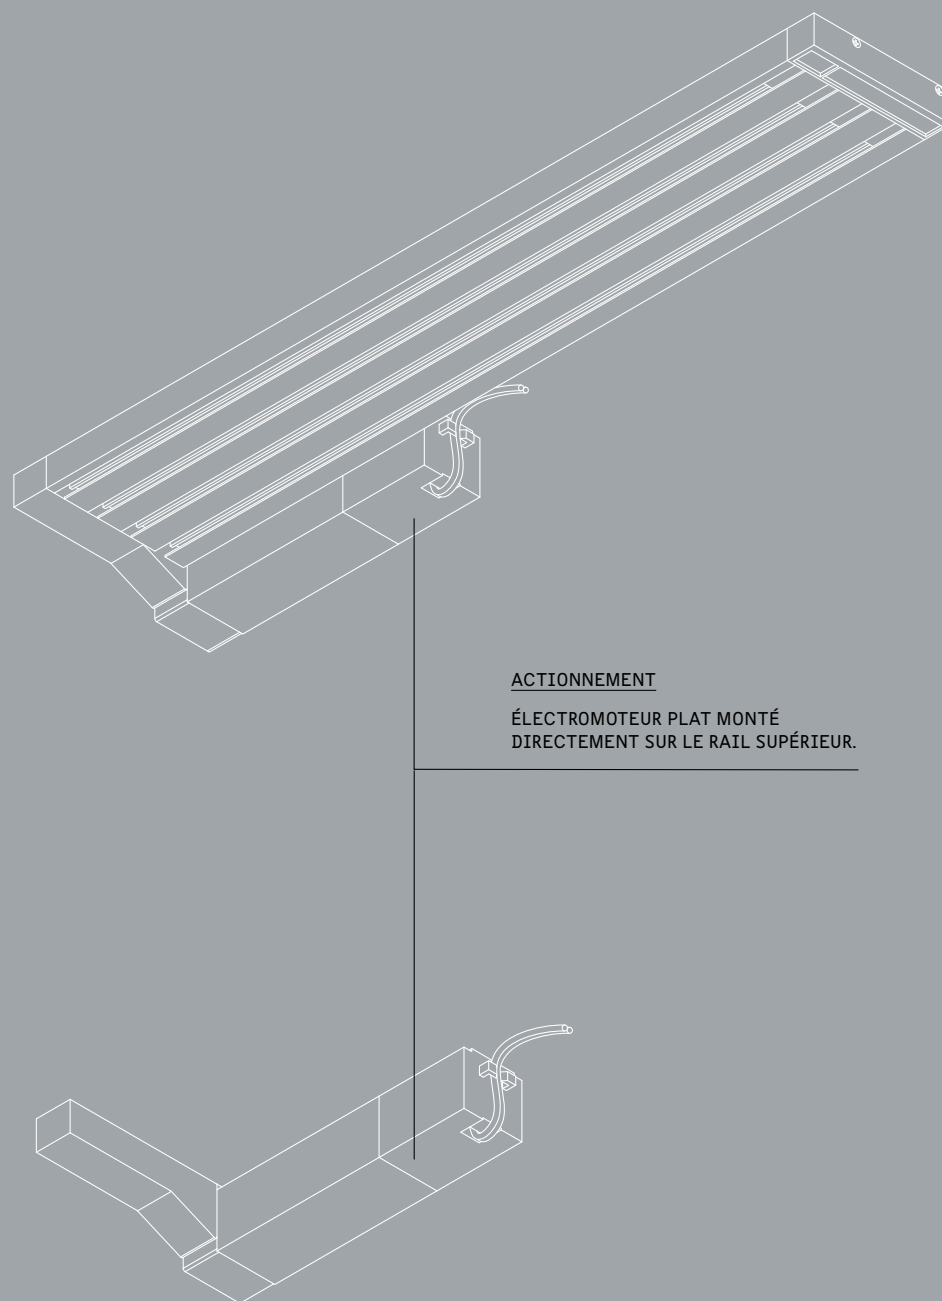

PANTRIC POWER

UNE COMPATIBILITÉ FORMIDABLE: AVEC PANTRIC POWER ET SON ACTIONNEMENT PEU BRUYANT, MONTER ET DESCENDRE DEVIENT UN PLAISIR SILENCIEUX.

ACTIONNEMENT

Électromoteur peu bruyant 24 V
Positionnement à gauche ou à droite
Pour le rail supérieur à 4 et 5 voies

COMMANDE SOMFY

Individuelle et en groupes
Manuelle ou par émetteur

DIMENSIONS

Largeur maximale: 700 cm
Hauteur maximale: 400 cm

TEXTILES

Collection diversifiée des parois japonaises en textile
De nombreux tissus unis dans toutes les couleurs, transparents à opaques

COULEURS

Aluminium (éloxé)
Blanc (enduit à la poudre)
Autres couleurs sur demande

ACTIONNEMENT

ÉLECTROMOTEUR PLAT MONTÉ
DIRECTEMENT SUR LE RAIL SUPÉRIEUR.