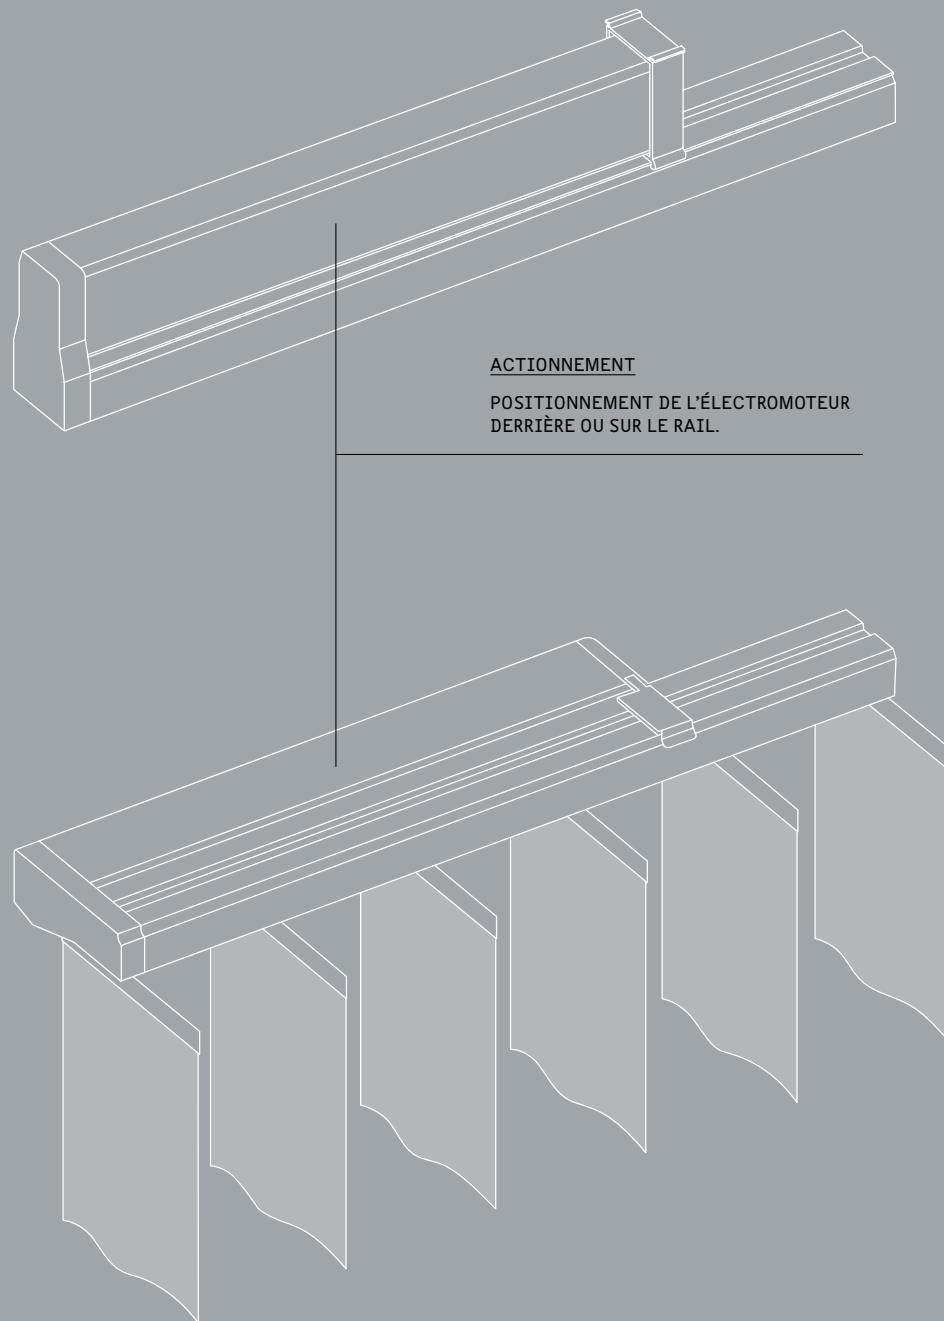

ACTIONNEMENT

POSITIONNEMENT DE L'ÉLECTROMOTEUR
DERRIÈRE OU SUR LE RAIL.

METRIC POWER

UNE DIVERSITÉ ATTRAYANTE: METRIC POWER MODULAIRE
CRÉE UN NOUVEL UNIVERS DE VARIATIONS – RÉGLAGE
INDIVIDUEL DES LAMELLES COMPRIS.

ACTIONNEMENT

Électromoteur pour ouvrir, fermer
et tourner les lamelles
Positionnement à gauche ou à droite
derrière le rail (optionnel: sur le rail)

COMMANDE SOMFY

Individuelle et en groupes
Manuelle: Metric Power
Émetteur: Metric Power RTS

DIMENSIONS

Largeur maximale: 700 cm
Hauteur maximale: 400 cm

LAMELLES

Largeurs: 89 ou 127 mm
Agencement en une ou deux parties
Crochet de levage pour les lamelles
échangeable

POIDS DE LESTAGE DES LAMELLES

Plaques standard soudées
Avec chaînette de liaison sur demande

TEXTILES

Collection diversifiée de lamelles verticales
De nombreux tissus unis dans toutes
les couleurs, transparents à opaques

COULEURS

Aluminium (éloxé)
Blanc (enduit à la poudre)
D'autres couleurs sur demande