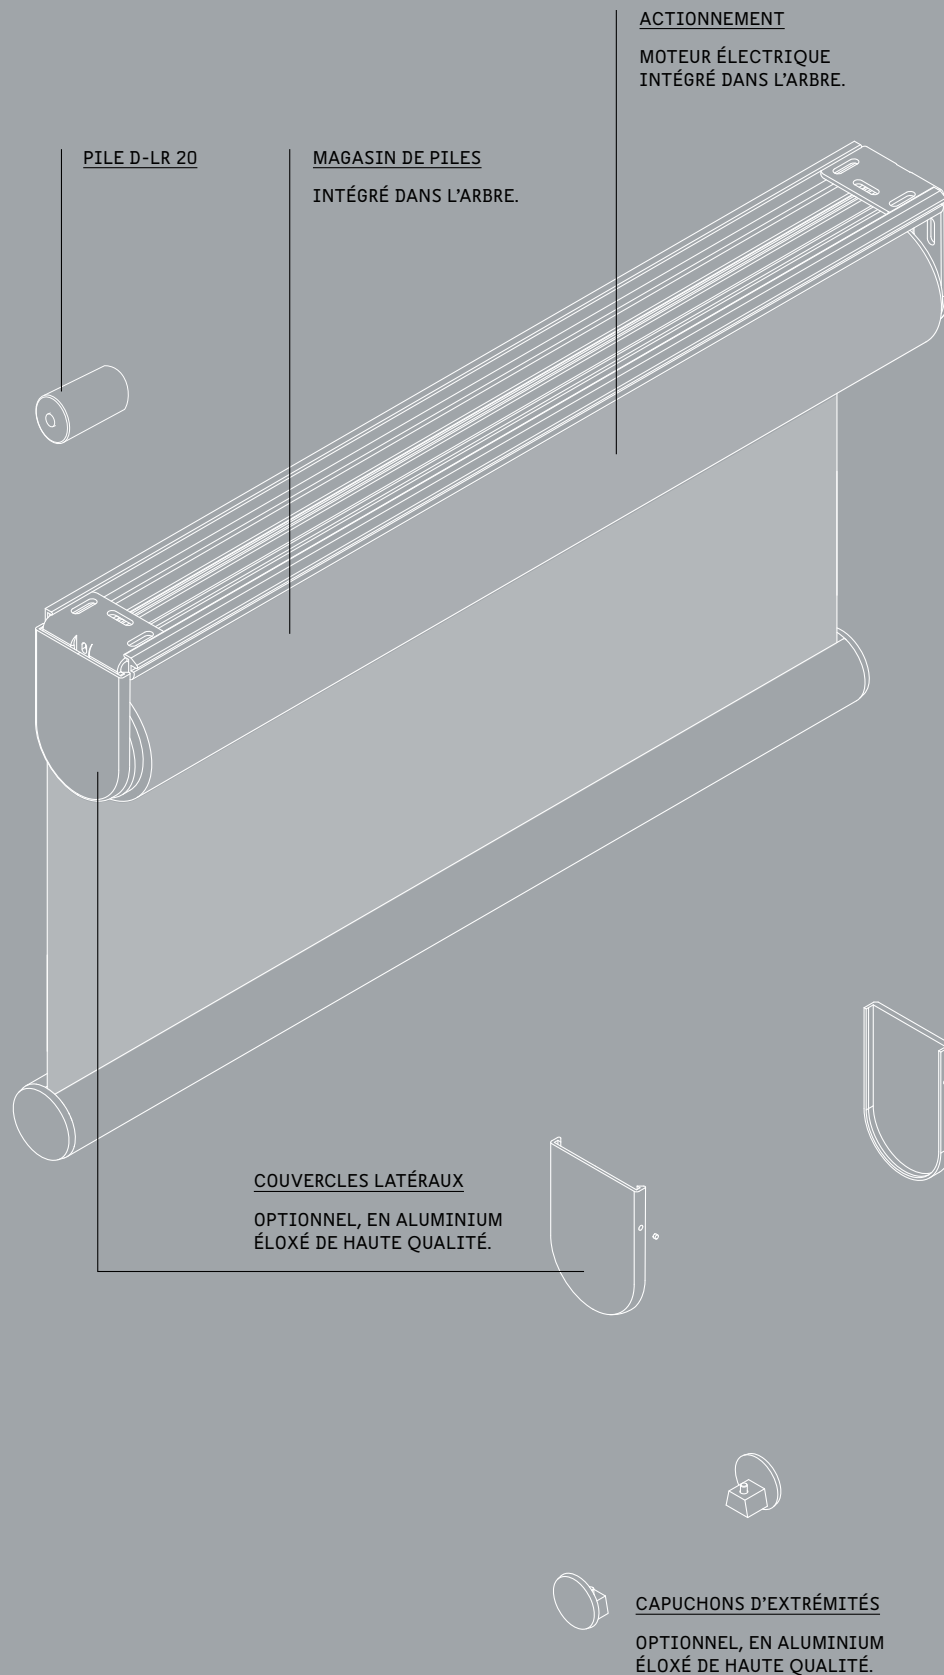

ACTIONNEMENT

MOTEUR ÉLECTRIQUE
INTÉGRÉ DANS L'ARBRE.

PILE D-LR 20

MAGASIN DE PILES
INTÉGRÉ DANS L'ARBRE.

COUVERCLES LATÉRAUX

OPTIONNEL, EN ALUMINIUM
ÉLOXÉ DE HAUTE QUALITÉ.

CAPUCHONS D'EXTRÉMITÉS

OPTIONNEL, EN ALUMINIUM
ÉLOXÉ DE HAUTE QUALITÉ.

ECOTRIC PLUS RTS

UNE ÉLÉGANCE DONT ON NE SE LASSE PAS: ECOTRIC PLUS RTS
AVEC UN PROFILÉ PORTEUR POUR UN MONTAGE CLIP RAPIDE
QUI ENROULE EN DOUCEUR – ET ENROULE, ENROULE...

ACTIONNEMENT

Électromoteur peu bruyant 24 V
Piles (D-LR 20 alcaline)
Durée des piles: 4 – 7 ans

COMMANDE QMOTION

Individuelle et en groupes
Récepteur radio intégré RTS
Fonction arrêt intermédiaire
Fonction Touch-Motion

DIMENSIONS

Diamètre de l'arbre: 51/61 mm
Largeur maximale: 300 cm
Hauteur maximale: 300 cm

MONTAGE

Installation sans câble
Pas besoin d'un électricien

POIDS DE LESTAGE

Profil rond RO: Ø 24 mm

TEXTILES

Collection diversifiée de stores
d'ALUM R à VECTOR R
De nombreux tissus unis dans toutes
les couleurs, transparents à opaques

COULEURS

Aluminium (éloxé)
Blanc (enduit à la poudre)
D'autres couleurs sur demande