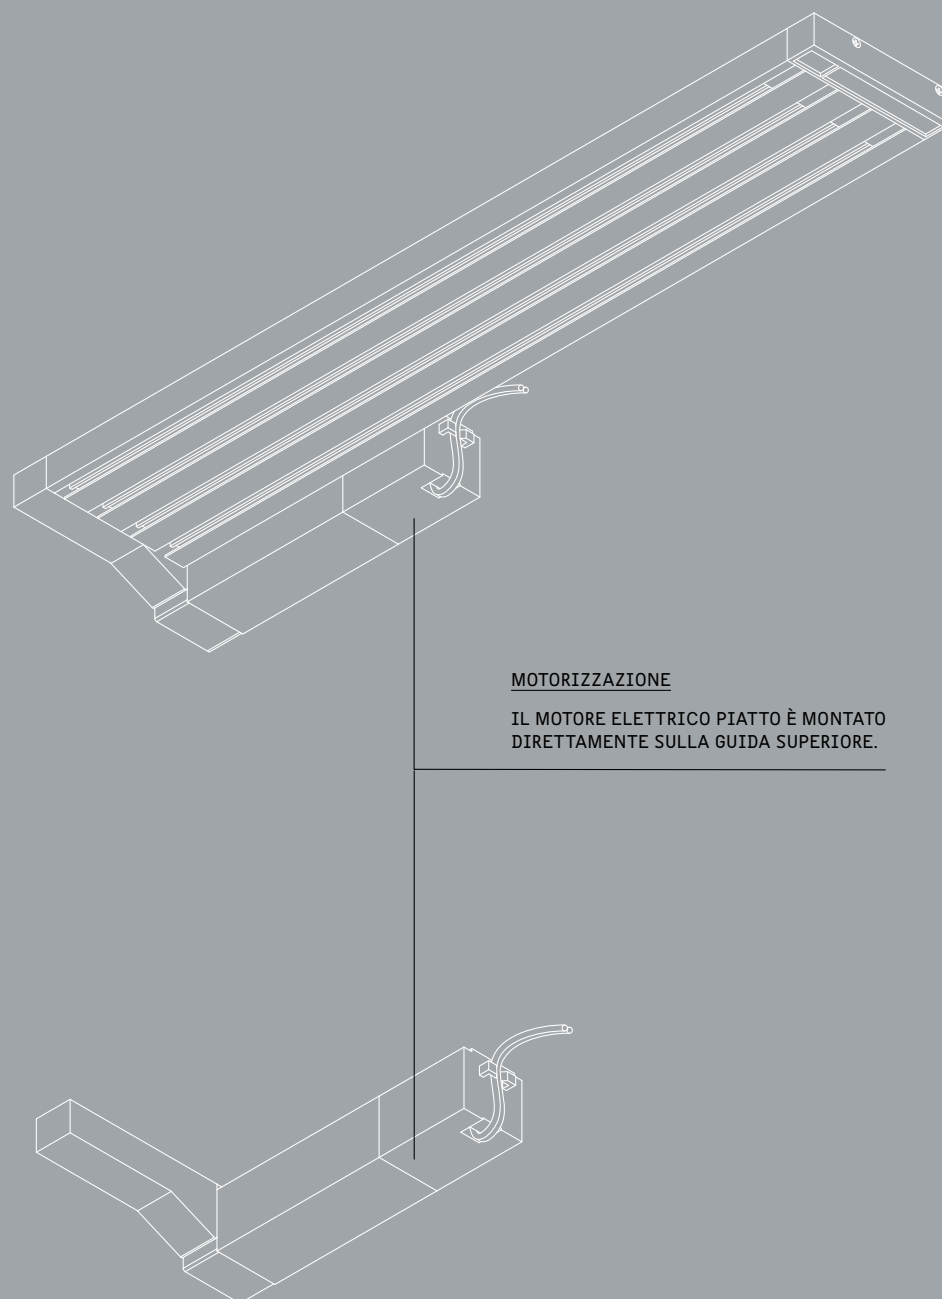

PANTRIC POWER

GRANDIOSO MA COMPATIBILE: IL SISTEMA PANTRIC POWER CON MOTORIZZAZIONE A RUMOROSITÀ OTTIMIZZATA RENDE L'APERTURA E LA CHIUSURA DAVVERO SILENZIOSE.

MOTORIZZAZIONE

Motore elettrico silenzioso 24 V
Posizionamento a destra o a sinistra
Per binari a 4 e 5 vie

COMANDO SOMFY

Singolo e a gruppi
Manuale o con telecomando

DIMENSIONI

Larghezza massima: 700 cm
Altezza massima: 400 cm

TESSUTI

Vasta collezione di tende a pannello in tessuto
Numerosi articoli in tinta unita in tutti i colori, da trasparente a coprente

COLORI

Alluminio (anodizzato)
Bianco (verniciato a polveri)
Altri colori su richiesta

MOTORIZZAZIONE

IL MOTORE ELETTRICO PIATTO È MONTATO DIRETTAMENTE SULLA GUIDA SUPERIORE.