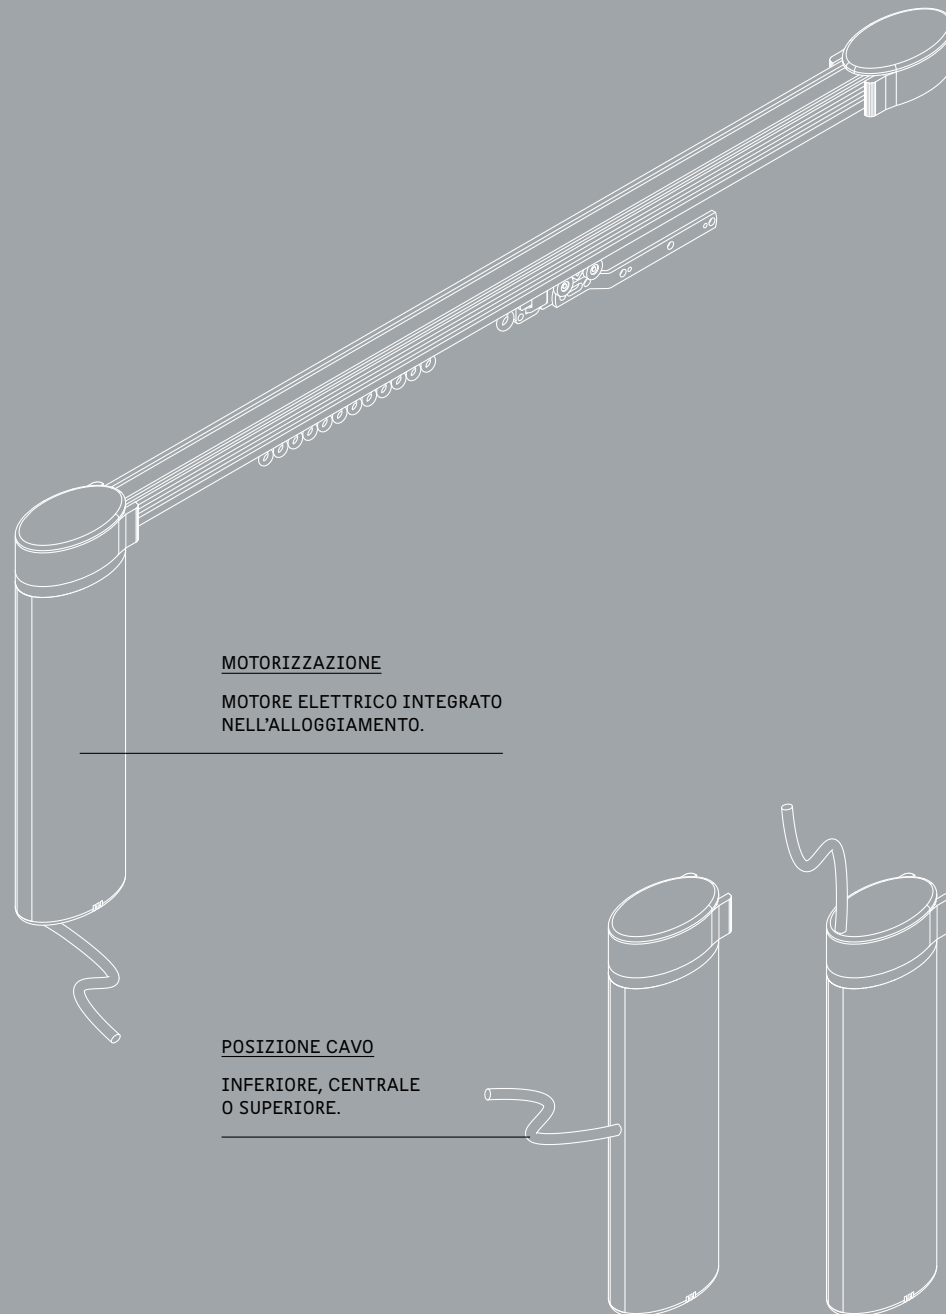

DIMENSIONI

Larghezza massima: 1200 cm
Altezza massima: 300 cm

TESSUTI

Collezione di tende con 600
articoli e 6000 voci
Numerosi articoli in tinta unita in tutti
i colori, da trasparente a coprente

COLORI

Alluminio (anodizzato)
Bianco (verniciato a polveri)

MOTORIZZAZIONE

MOTORE ELETTRICO INTEGRATO
NELL'ALLOGGIAMENTO.

POSIZIONE CAVO

INFERIORE, CENTRALE
O SUPERIORE.