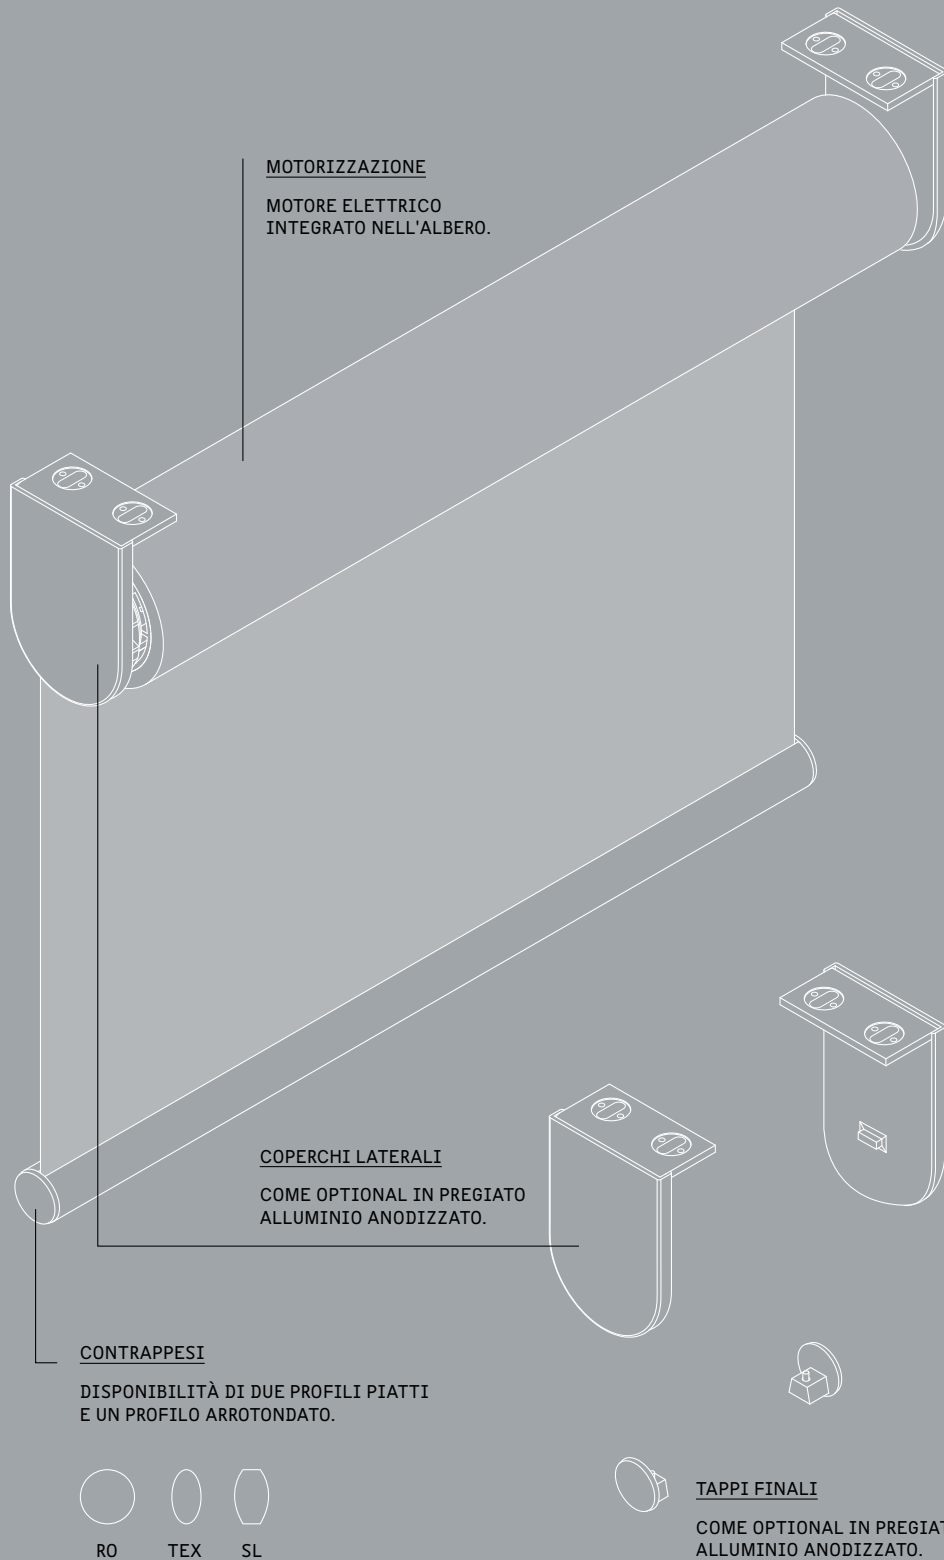

TESSUTI

Vasta collezione di tende a rullo da ALUM R a VECTOR R
Numerosi articoli in tinta unita in tutti i colori, da trasparente a coprente

COMANDO SOMFY

Singolo e a gruppi
Manuale: Megatric Power
Telecomando: Megatric Power RTS
Funzione di arresto intermedio

COLORI

Alluminio (anodizzato)
Bianco (verniciato a polveri)
Altri colori su richiesta

DIMENSIONI

Diametro albero: 52 mm
Larghezza massima: 300 cm
Altezza massima: 400 cm

ECOTRIC RTS

ELETTRICO MA SEMPLICE: IL SISTEMA ECOTRIC RTS CON PROFILO DI SUPPORTO PER UN RAPIDO MONTAGGIO A CLIP SI INSTALLA IN UN BATTER D'OCCHIO E PUÒ ESSERE UTILIZZATO IMMEDIATAMENTE IN QUALSIASI LUOGO.