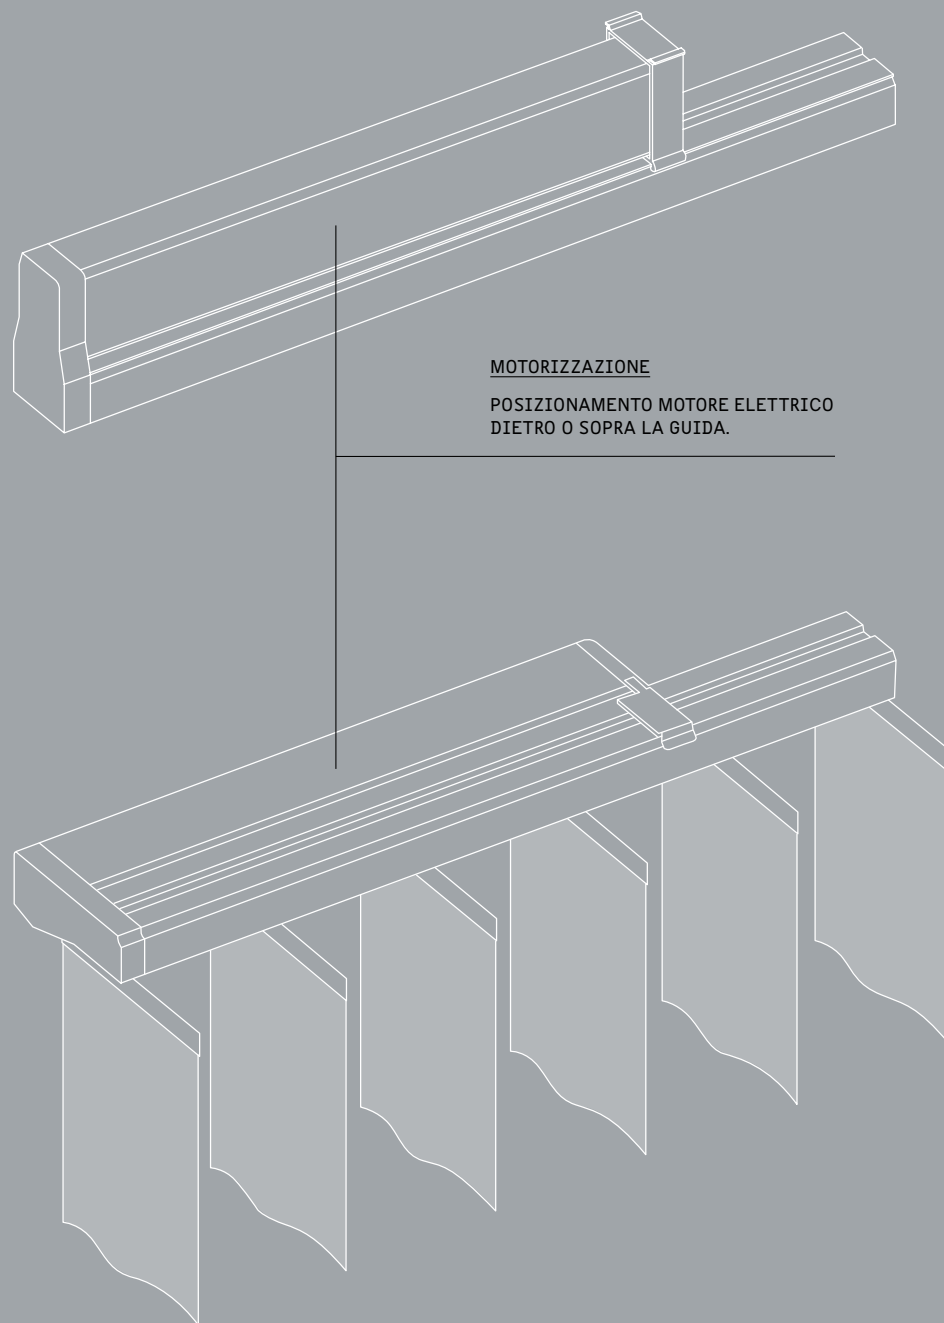

MOTORIZZAZIONE

POSIZIONAMENTO MOTORE ELETTRICO
DIETRO O SOPRA LA GUIDA.

METRIC POWER

PIACEVOLE E VERSATILE: IL SISTEMA MODULARE METRIC POWER CREA UN NUOVO MONDO DI VARIANTI, COMPRESA LA REGOLAZIONE PERSONALIZZATA DELLE LAMELLE.

MOTORIZZAZIONE

Motore elettrico di apertura, chiusura e rotazione delle lamelle
Posizionamento a destra o a sinistra dietro la guida
(in alternativa sopra la guida)

COMANDO SOMFY

Singolo e a gruppi
Manuale: Metric Power
Telecomando: Metric Power RTS

DIMENSIONI

Larghezza massima: 700 cm
Altezza massima: 400 cm

LAMELLE

Larghezza: 89 o 127 mm
In uno o due pezzi
Gancio lamelle intercambiabile

CONTRAPPESI LAMELLE

Standard piastra saldata nell'orlo
Su richiesta con catena di giunzione

TESSUTI

Vasta collezione di tende a lamelle verticali
Numerosi articoli in tinta unita in tutti i colori, da trasparente a coprente

COLORI

Alluminio (anodizzato)
Bianco (verniciato a polveri)
Altri colori su richiesta