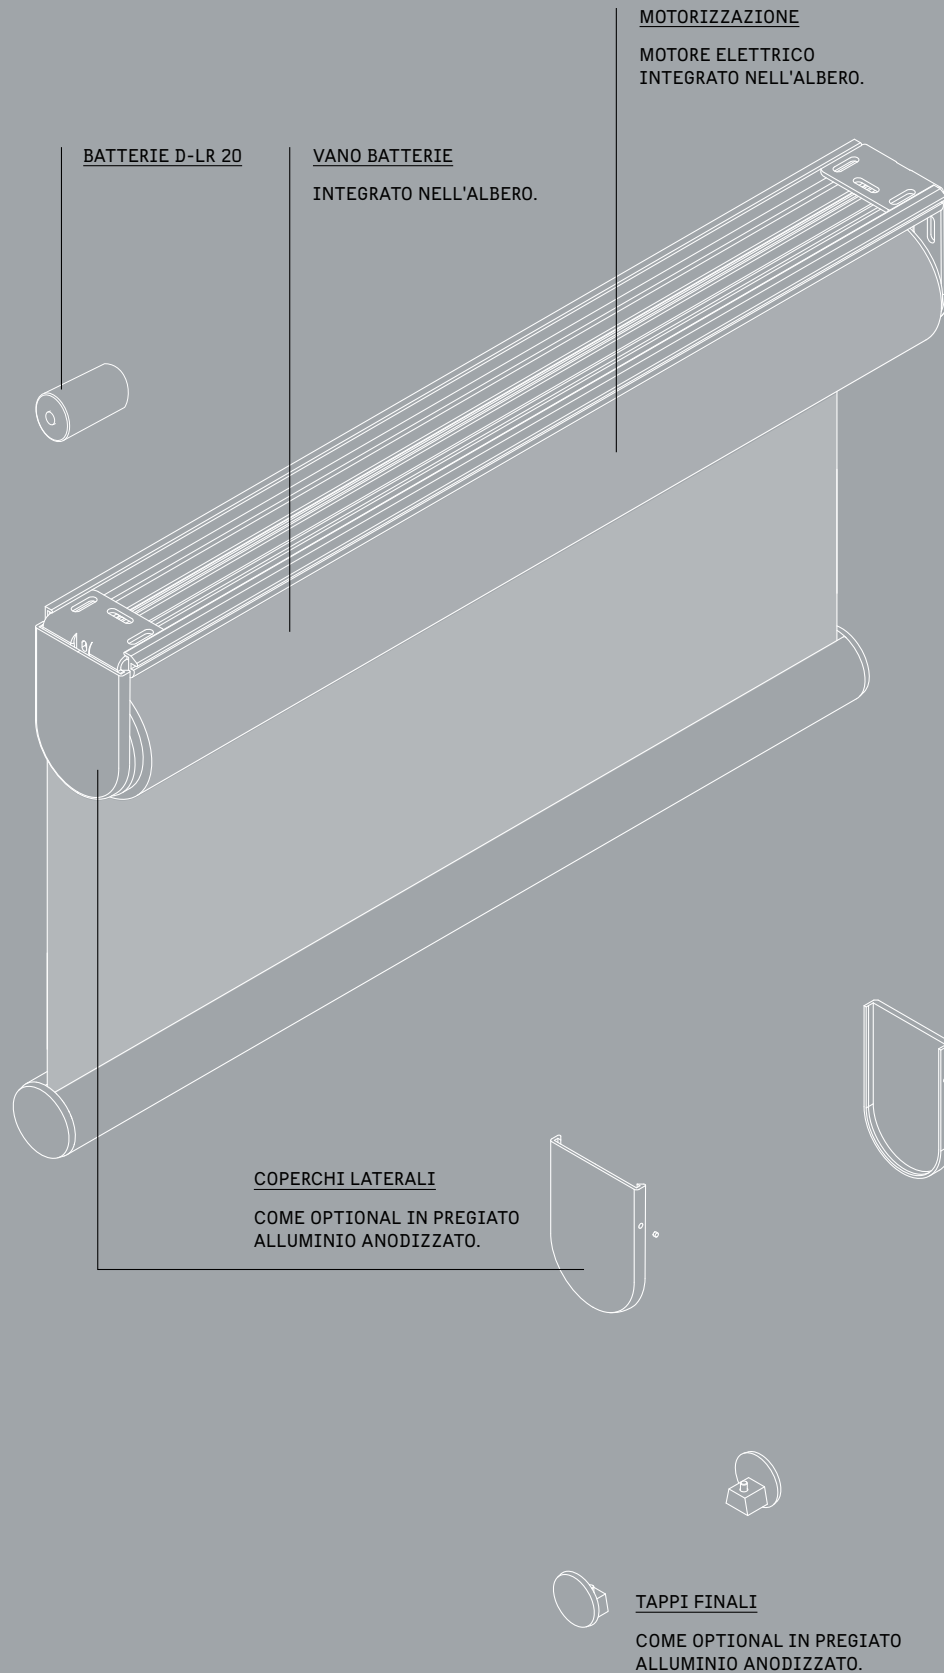

ECOTRIC PLUS RTS

ELEGANTE MA INFATICABILE: IL SISTEMA ECOTRIC PLUS RTS CON PROFILO DI SUPPORTO PER UN RAPIDO MONTAGGIO A CLIP SI AVVOLGE AGILMENTE - E SI AVVOLGE, SI AVVOLGE, SI AVVOLGE...

MOTORIZZAZIONE

Motore elettrico silenzioso 24 V
Batterie (D-LR 20 alcaline)
Durata della batteria: 4-7 anni

COMANDO QMOTION

Singolo e a gruppi
Radiorecettore integrato RTS
Funzione di arresto intermedio
Funzione Touch Motion

DIMENSIONI

Diametro albero: 51/61 mm
Larghezza massima: 300 cm
Altezza massima: 300 cm

MONTAGGIO

Installazione wireless
Non è necessario l'intervento
dell'elettricista

CONTRAPPESI

Profilo arrotondato RO: Ø 24 mm

TESSUTI

Vasta collezione di tende a rullo da
ALUM R a VECTOR R
Numerosi articoli in tinta unita in tutti
i colori, da trasparente a coprente

COLORI

Alluminio (anodizzato)
Bianco (verniciato a polveri)
Altri colori su richiesta