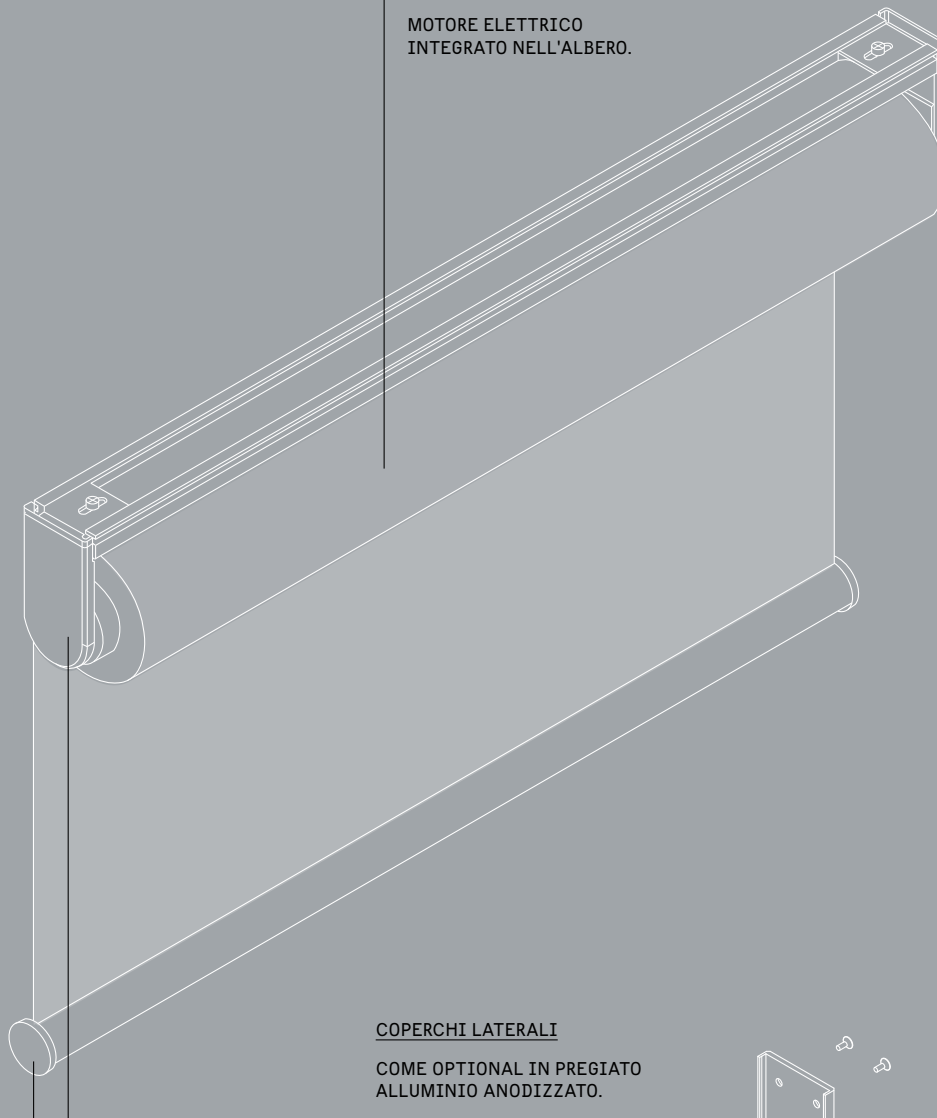

ROLLECTRO II

ROBUSTO MA FACILE DA MONTARE: IL SISTEMA COMPLETO ROLLECTRO CON PROFILO DI SUPPORTO PER UN RAPIDO MONTAGGIO A CLIP E PROTEZIONE DI DESIGN CONTRO LA LUCE E GLI SGUARDI INDISCRETI E GIÀ PRONTO PER L'INSTALLAZIONE.

MOTORIZZAZIONE

Motore elettrico silenzioso
230 V (max. 50 dB)
Posizionamento a destra o a sinistra
Lunghezza cavo elettrico: 250 cm

CONTRAPPESI

Profilo arrotondato RO: Ø 24 mm
Profilo piatto SL: 10 × 25 mm
Profilo piatto TEX (cucito nell'orlo)

COMANDO SOMFY

Singolo e a gruppi
Manuale: Rollectro II
Telecomando: Rollectro II RTS
Funzione di arresto intermedio

TESSUTI

Vasta collezione di tende a rullo da ALUM R a VECTOR R
Numerosi articoli in tinta unita in tutti i colori, da trasparente a coprente

COLORI

Alluminio (anodizzato)
Bianco (verniciato a polveri)
Altri colori su richiesta

MOTORIZZAZIONE

MOTORE ELETTRICO
INTEGRATO NELL'ALBERO.