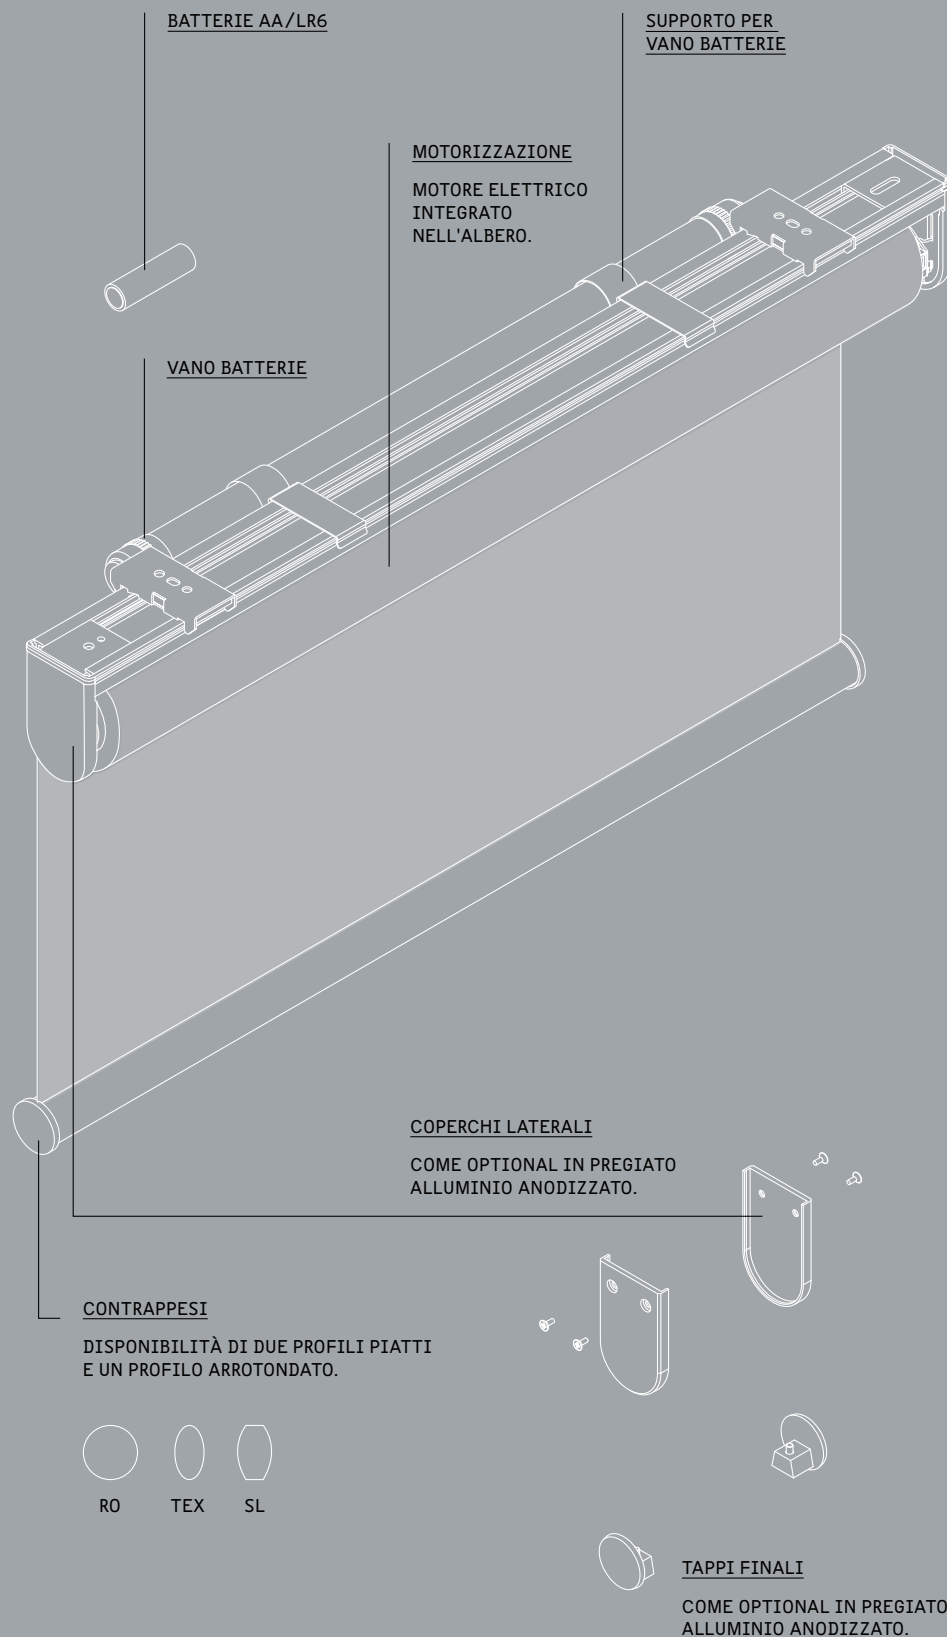

ECOTRIC RTS

ELETTRICO MA SEMPLICE: IL SISTEMA ECOTRIC RTS CON PROFILO DI SUPPORTO PER UN RAPIDO MONTAGGIO A CLIP SI INSTALLA IN UN BATTER D'OCCHIO E PUÒ ESSERE UTILIZZATO IMMEDIATAMENTE IN QUALSIASI LUOGO.

MOTORIZZAZIONE

Motore elettrico 12 V
Posizionamento a destra o a sinistra
Batterie (AA/LR6 al litio)

COMANDO SOMFY

Singolo e a gruppi
Radiorecettore integrato RTS
Funzione di arresto intermedio

DIMENSIONI

Diametro albero: 36 mm
Larghezza massima: 200 cm
Altezza massima: 300 cm

MONTAGGIO

Installazione wireless
Non è necessario l'intervento dell'elettricista

CONTRAPPESI

Profilo arrotondato RO: Ø 24 mm
Profilo piatto SL: 10 × 25 mm
Profilo piatto TEX: 6 × 20 mm (cucito nell'orlo)

TESSUTI

Vasta collezione di tende a rullo da ALUM R a VECTOR R
Numerosi articoli in tinta unita in tutti i colori, da trasparente a coprente

COLORI

Alluminio (anodizzato)
Bianco (verniciato a polveri)
Altri colori su richiesta