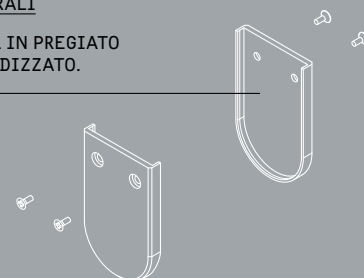

CONTRAPPESI

DISPONIBILITÀ DI DUE PROFILI PIATTI
E UN PROFILO ARROTONDATO.

RO TEX SL

TAPPI FINALI

COME OPTIONAL IN PREGIATO
ALLUMINIO ANODIZZATO.

MEGATRIC POWER

LA QUALITÀ PUÒ INTERESSARE ANCHE AMPI SPAZI: IL SISTEMA MEGATRIC POWER, REALIZZATO IN MATERIALI PREGIATI, MUOVE ANCHE I TESSUTI PIÙ PESANTI - SEMPRE SENZA FAR RUMORE.