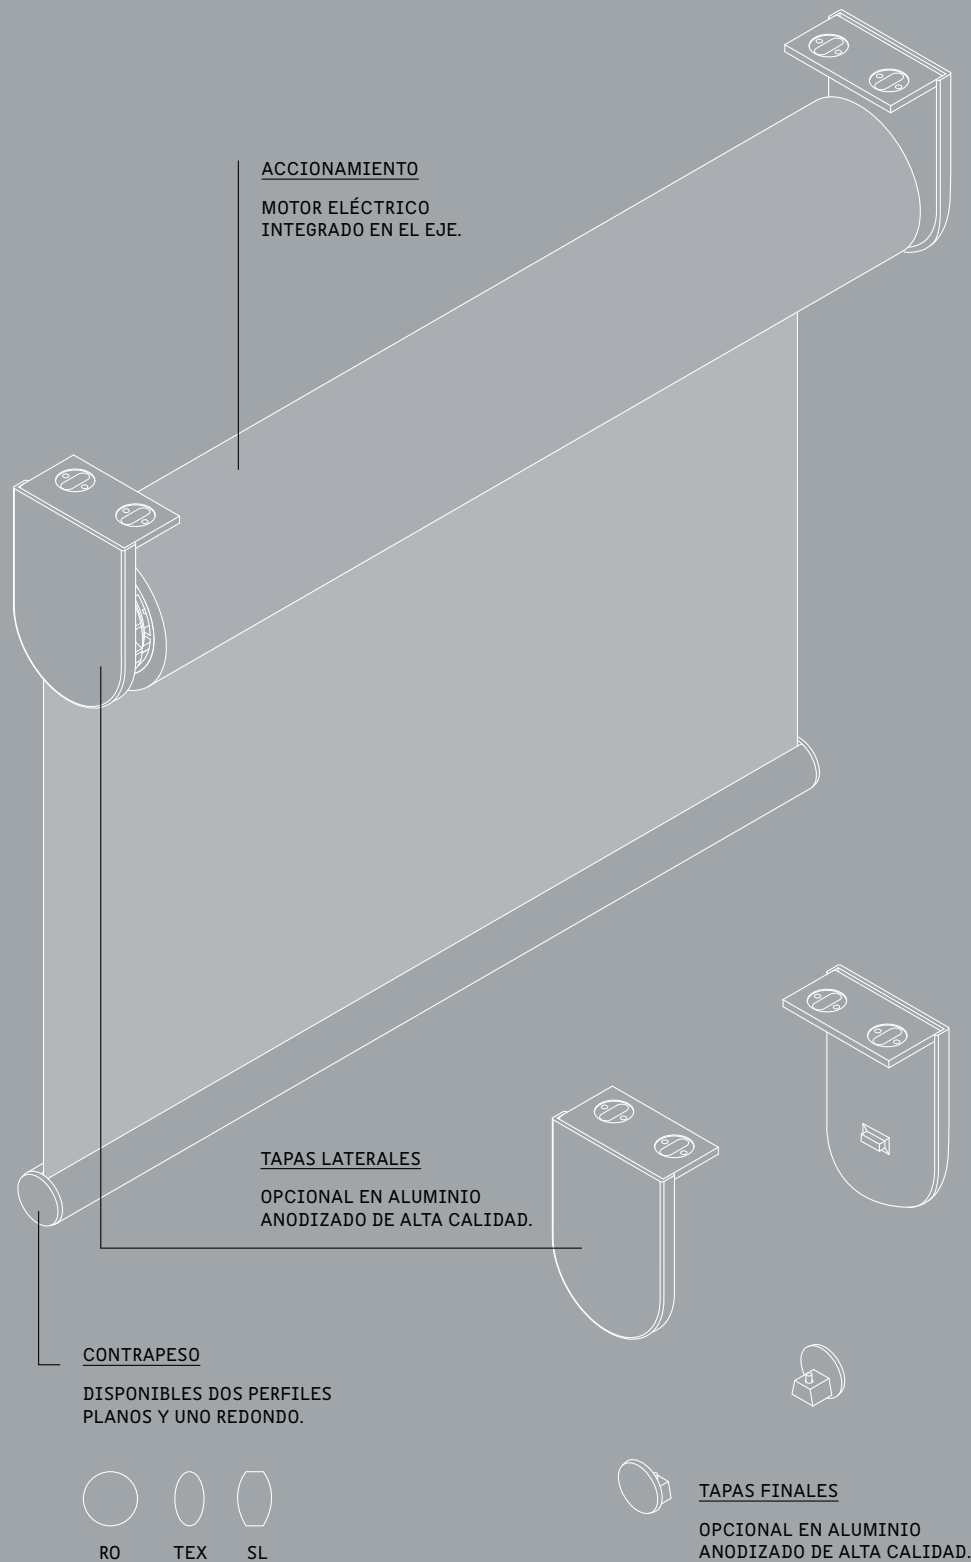

MEGATRIC POWER

GRANDES SUPERFICIES DE PRIMERA CALIDAD: MEGATRIC POWER CON MATERIALES DE PRIMERA CLASE MUEVE INCLUSO TEJIDOS PESADOS CON TODA LA POTENCIA – DE FORMA TOTALMENTE SILENCIOSA.

ACCIONAMIENTO

Motor eléctrico silencioso de 230 V (máx. 50 dB)
Posicionamiento a la izquierda o a la derecha
Longitud del cable eléctrico: 250 cm

CONTROL SOMFY

Individual y en grupos
Manual: Megatric Power
Control remoto: Megatric Power RTS
Función de parada intermedia

DIMENSIONES

Diámetro del eje: 52 mm
Anchura máxima: 300 cm
Altura máxima: 400 cm

CONTRAPESO

Perfil redondo RO: Ø 24 mm
Perfil plano SL: 10 × 25 mm
Perfil plano TEX: 6 × 20 mm (cosido)

TEXTILES

Una colección versátil de estores enrollables desde ALUM R hasta VECTOR R
Numerosos artículos monocromáticos en todos los colores, desde transparentes hasta opacos

COLORES

Aluminio (anodizado)
Blanco (con recubrimiento en polvo)
Otros colores a petición