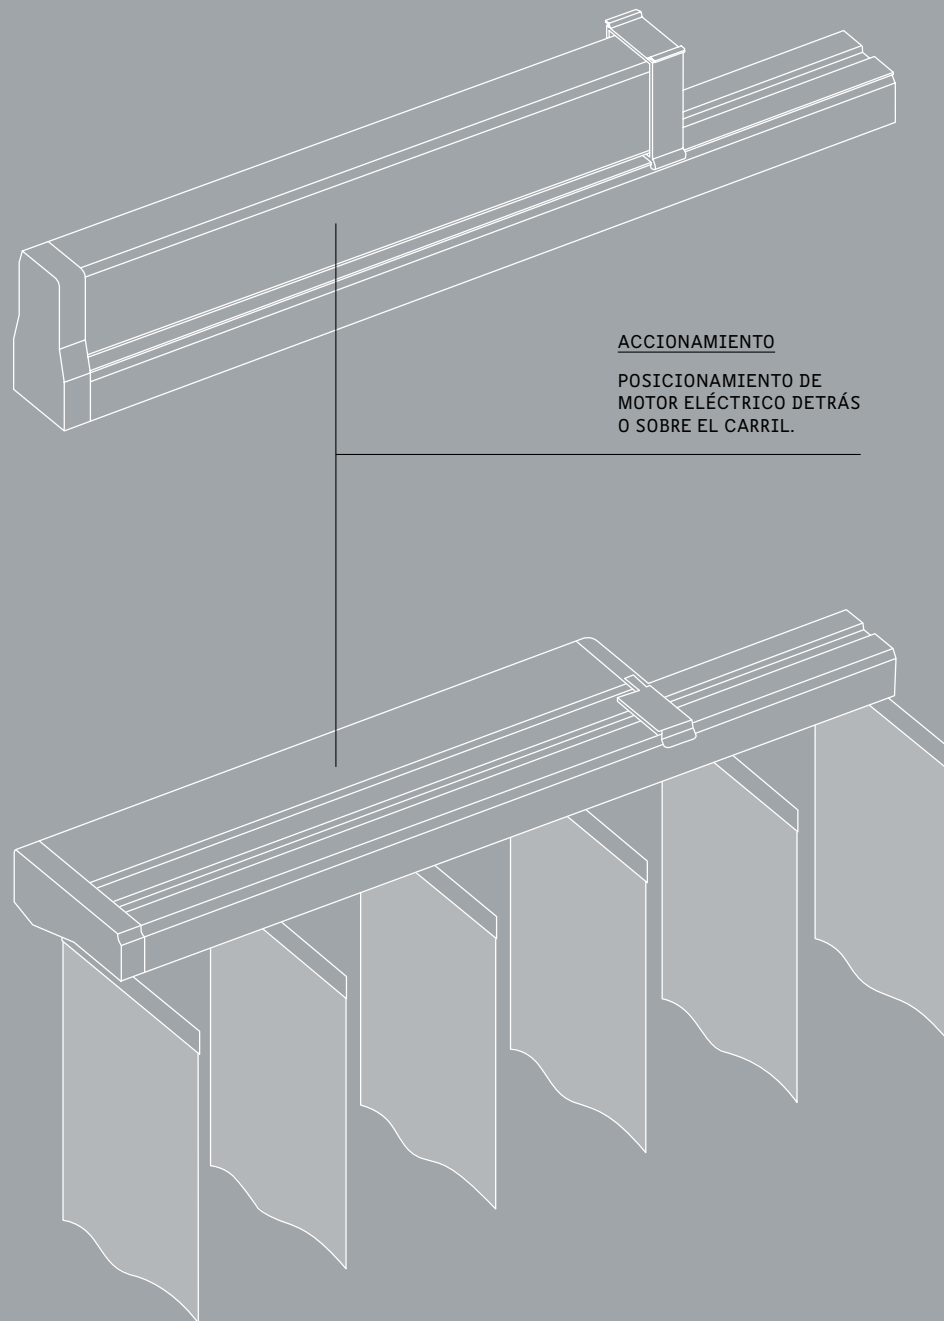

ACCIONAMIENTO

POSICIONAMIENTO DE
MOTOR ELÉCTRICO DETRÁS
O SOBRE EL CARRIL.

METRIC POWER

ELEGANTE VARIACIÓN: METRIC POWER MODULAR CREA UN NUEVO MUNDO DE VARIACIONES, INCLUIDO EL POSICIONAMIENTO INDIVIDUAL DE LAS LAMAS VERTICALES.

ACCIONAMIENTO

Motor eléctrico para apertura, cierre y giro de las lamas verticales
Posicionamiento a la izquierda o a la derecha detrás del carril (sobre el carril, si se desea)

CONTROL SOMFY

Individual y en grupos
Manual: Metric Power
Control remoto:
Metric Power RTS

DIMENSIONES

Anchura máxima: 700 cm
Altura máxima: 400 cm

LAMAS VERTICALES

Anchos: 89 o 127 mm
Disposición con una o dos piezas
Ganchos para lamas verticales intercambiables

CONTRAPESO DE LAMAS VERTICALES

Placas estándar soldadas
A petición con cadena de unión

TEXTILES

Amplia colección de lamas verticales
Numerosos artículos monocromáticos en todos los colores, desde transparentes hasta opacos

COLORES

Aluminio (anodizado)
Blanco (con recubrimiento en polvo)
Otros colores a petición