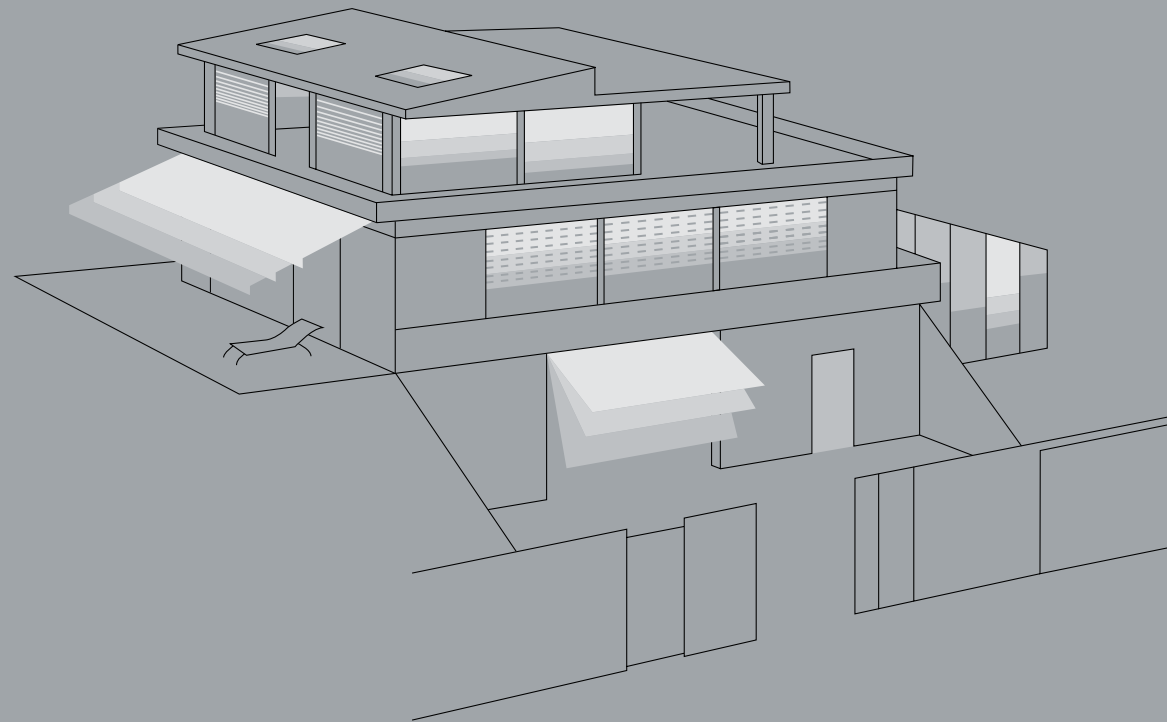

CRÉATION BAUMANN

AUTOMATISMOS

CUADRO DE CONTROL DE PARED

Para un control sencillo mediante pulsadores.

MANDO A DISTANCIA

Para un control cómodo en la estancia.

CONTROL DOMÓTICO

Para el control completo con sistema.

DIMENSIONES

Diámetro del eje: 36 mm
Anchura máxima: 200 cm
Altura máxima: 300 cm

COLORES

Aluminio (anodizado)
Blanco (con recubrimiento en polvo)
Otros colores a petición

MONTAJE

Instalación sin cables
No se requiere un electricista