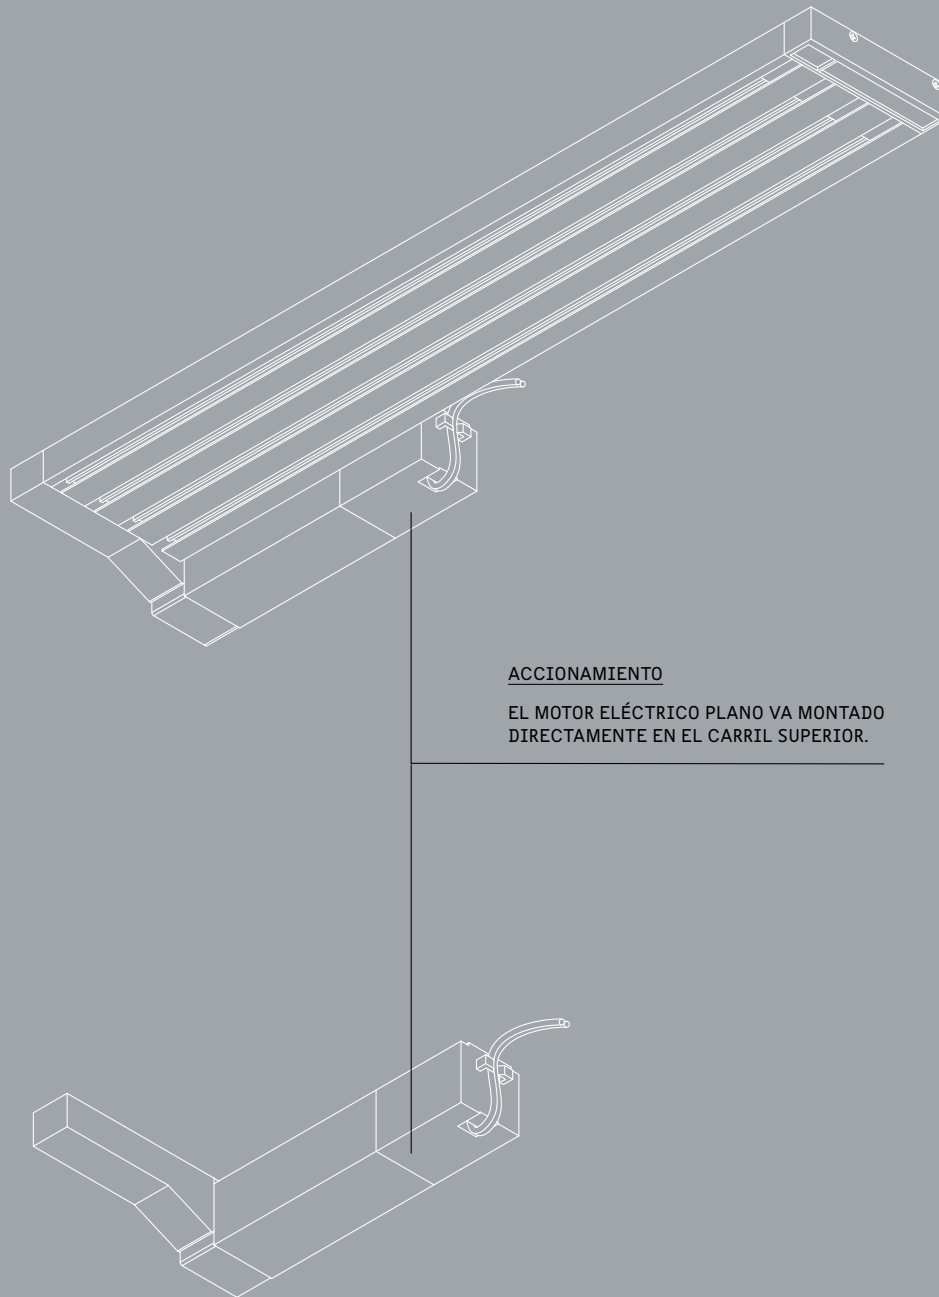

PANTRIC POWER

ALTA COMPATIBILIDAD: PANTRIC POWER CON ACCIONAMIENTO SILENCIOSO TRANSFORMA LA APERTURA Y EL CIERRE EN UN PLACER SILENCIOSO.

ACCIONAMIENTO

Motor eléctrico silencioso de 24 V
Posicionamiento a la izquierda
o a la derecha
Para carriles superiores de 4 y 5 rieles

CONTROL SOMFY

Individual y en grupos
Manual o por control remoto

DIMENSIONES

Anchura máxima: 700 cm
Altura máxima: 400 cm

TEXTILES

Colección de paneles japoneses
en variados tejidos
Numerosos artículos monocromáticos
en todos los colores, desde trans-
parentes hasta opacos

COLORES

Aluminio (anodizado)
Blanco (con recubrimiento en polvo)
Otros colores a petición