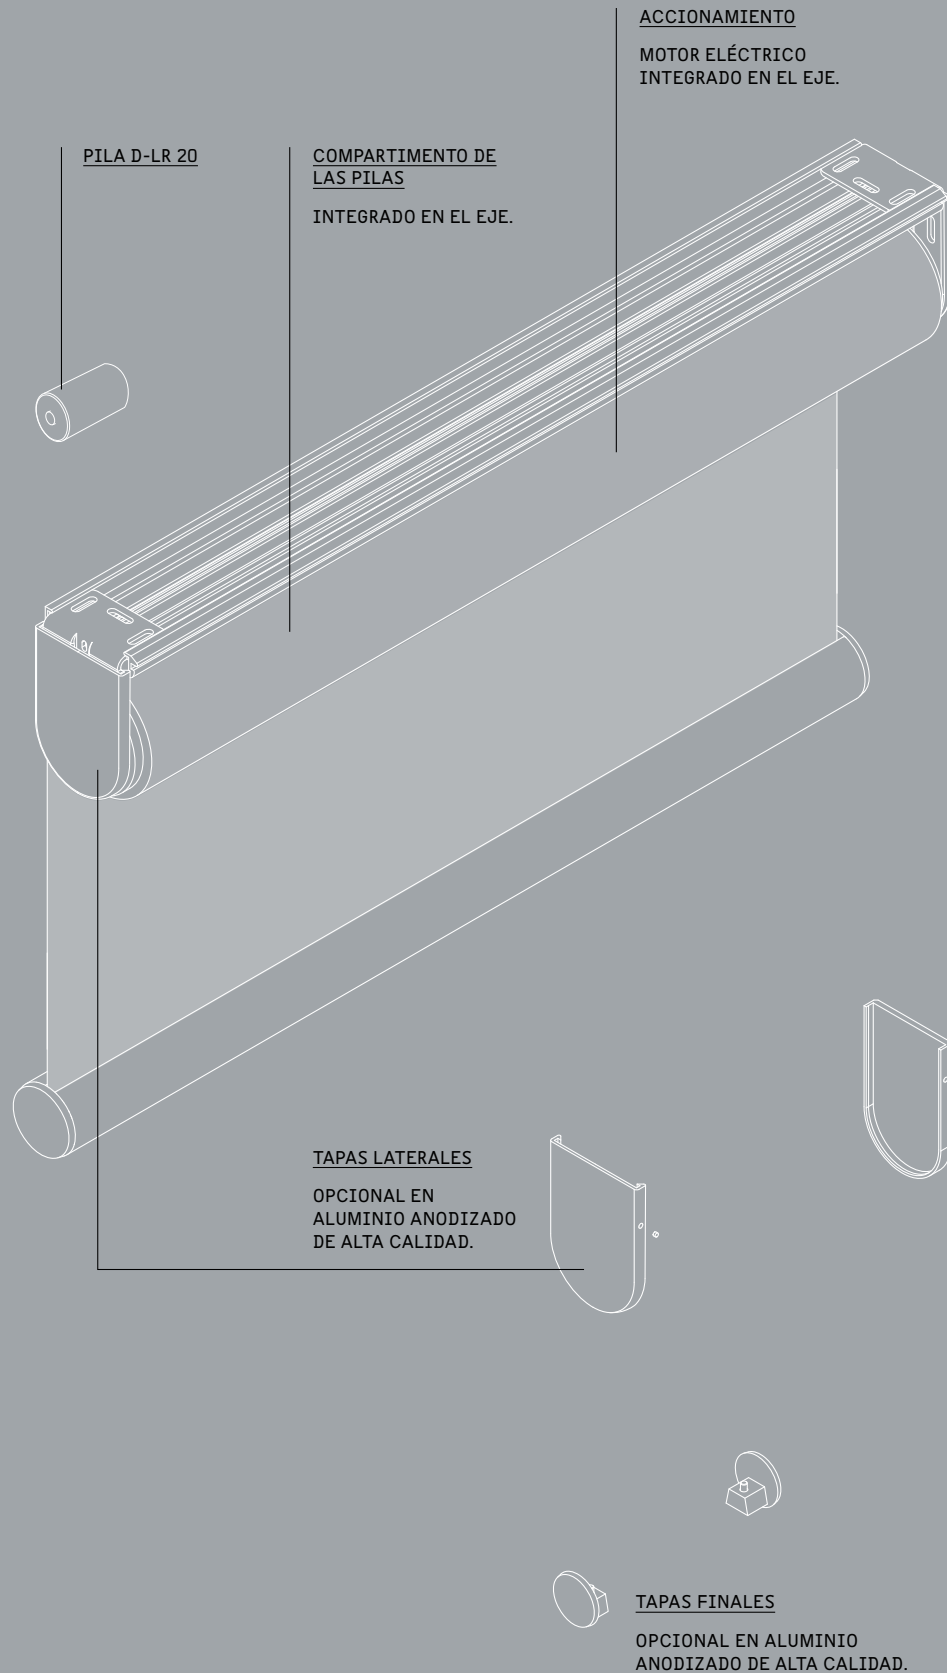

DIMENSIONES

Diámetro del eje: 52 mm
Anchura máxima: 300 cm
Altura máxima: 400 cm

CONTRAPESO

Perfil redondo RO: Ø 24 mm
Perfil plano SL: 10 × 25 mm
Perfil plano TEX: 6 × 20 mm (cosido)

TEXTILES

Una colección versátil de estores enrollables desde ALUM R hasta VECTOR R
Numerosos artículos monocromáticos en todos los colores, desde transparentes hasta opacos

DIMENSIONES

Diámetro del eje: 36 mm
Anchura máxima: 200 cm
Altura máxima: 300 cm

COLORES

Aluminio (anodizado)
Blanco (con recubrimiento en polvo)
Otros colores a petición

MONTAJE

Instalación sin cables
No se requiere un electricista