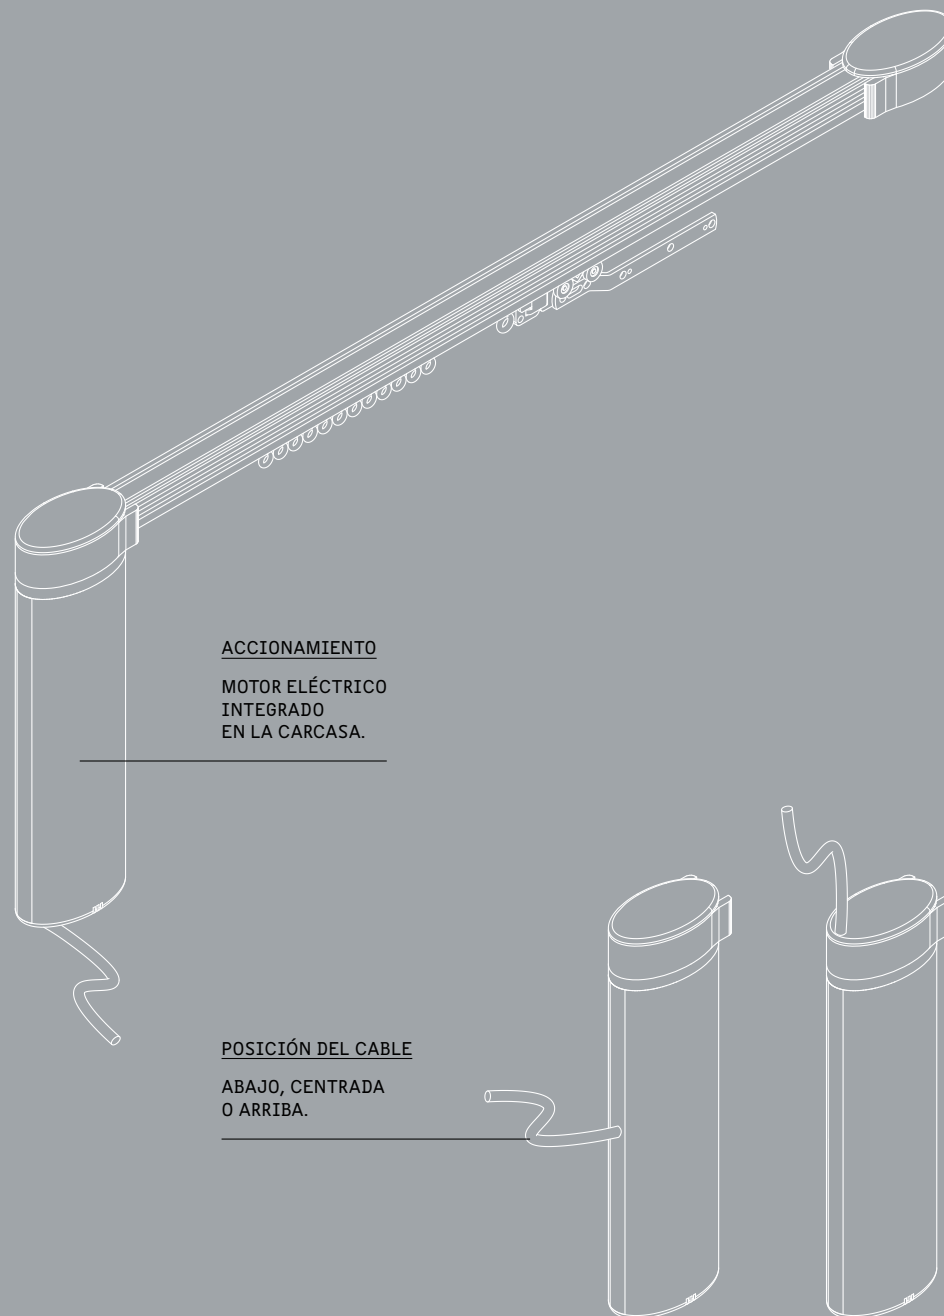

MONOTRAC POWER

EFICIENCIA Y COMODIDAD SIEMPRE DE LA MANO: MONOTRAC POWER LLEVA A ESCENA DE FORMA RÁPIDA Y SENCILLA LA INSPIRACIÓN TEXTIL, Y CON SOLO PULSAR UN BOTÓN: ARRANQUE SUAVE, PARADA SUAVE.

ACCIONAMIENTO

Motor eléctrico silencioso de 24 V
Posicionamiento a la izquierda o la derecha, arriba o abajo

CONTROL SOMFY

Individual y en grupos
Manual: Monotrac Power
Control remoto: Monotrac Power RTS
Función Touch Motion integrada
Interruptor de fin de carrera electrónico

DIMENSIONES

Anchura máxima: 1200 cm
Altura máxima: 300 cm

TEXTILES

Colección de cortinas con 600 artículos en 6000 posiciones
Numerosos artículos monocromáticos en todos los colores, desde transparentes hasta opacos

COLORES

Aluminio (anodizado)
Blanco (con recubrimiento en polvo)

ACCIONAMIENTO

MOTOR ELÉCTRICO INTEGRADO EN LA CARCASA.

POSICIÓN DEL CABLE

ABAJO, CENTRADA O ARRIBA.