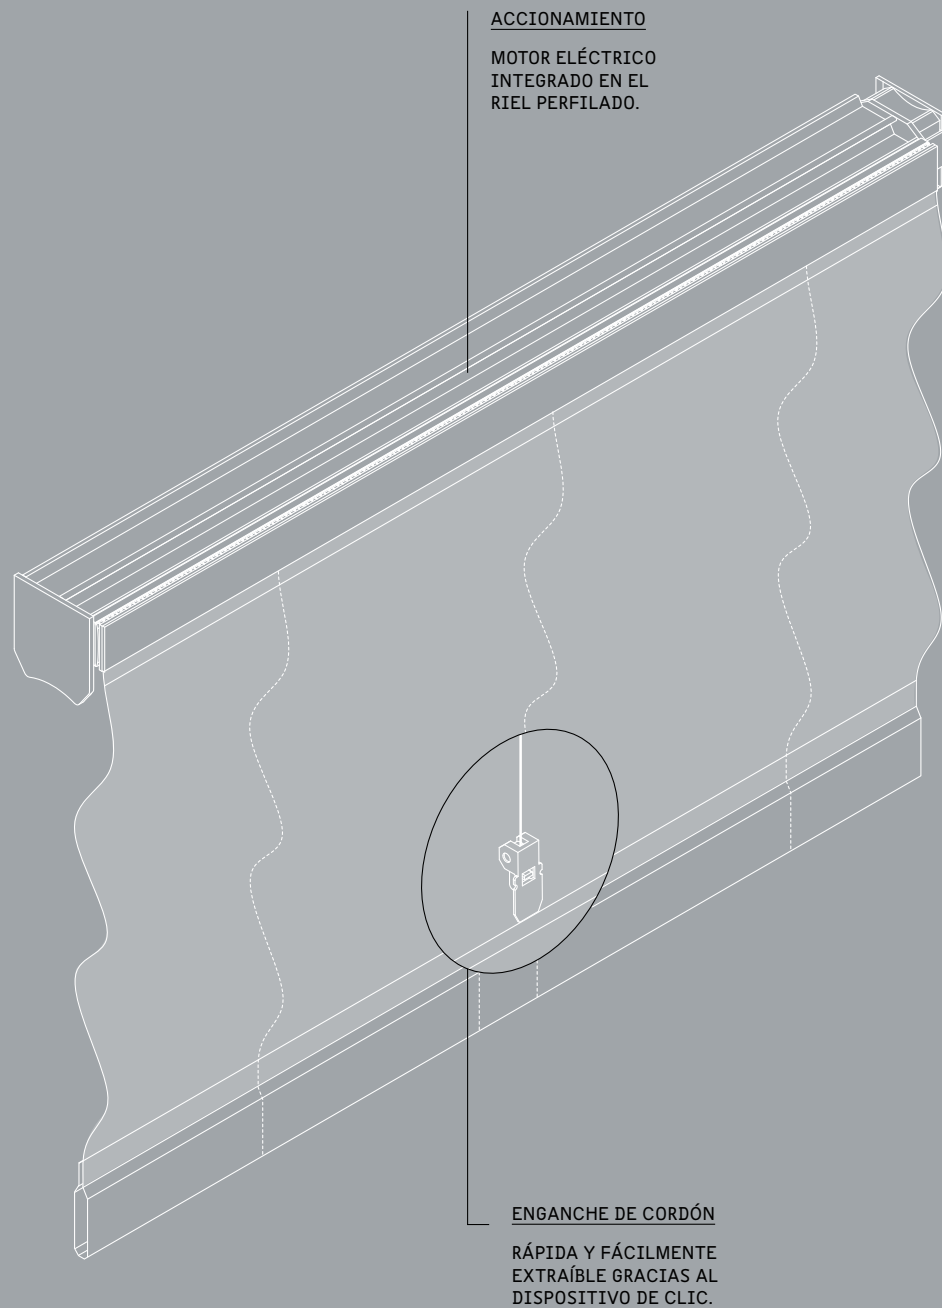

ACCIONAMIENTO
MOTOR ELÉCTRICO
INTEGRADO EN EL
RIEL PERFILADO.

ENGANCHE DE CORDÓN
RÁPIDA Y FÁCILMENTE
EXTRAÍBLE GRACIAS AL
DISPOSITIVO DE CLIC.

RAFFTRIC MEZZO POWER

PODEROSAMENTE DECORATIVO: RAFFTRIC MEZZO POWER CON INTERRUPTOR DE FIN DE CARRERA INCORPORADO, OFRECE RESISTENCIA Y FUERZA DE TRACCIÓN INCLUSO PARA TEJIDOS PESADOS.

ACCIONAMIENTO

Motor eléctrico silencioso de 24 V
Posicionamiento a la izquierda o a la derecha

CONTROL SOMFY

Individual y en grupos
Manual o por control remoto

DIMENSIONES

Anchura máxima: 300 cm
Altura máxima: 300 cm

CORTINA

La cortina se desmonta de forma fácil y rápida para su limpieza gracias al enganche de cordón

TEXTILES

Estores plegables con gran variedad de tejidos
Numerosos artículos monocromáticos en todos los colores, desde transparentes hasta opacos

COLORES

Aluminio (anodizado)
Blanco (con recubrimiento en polvo)