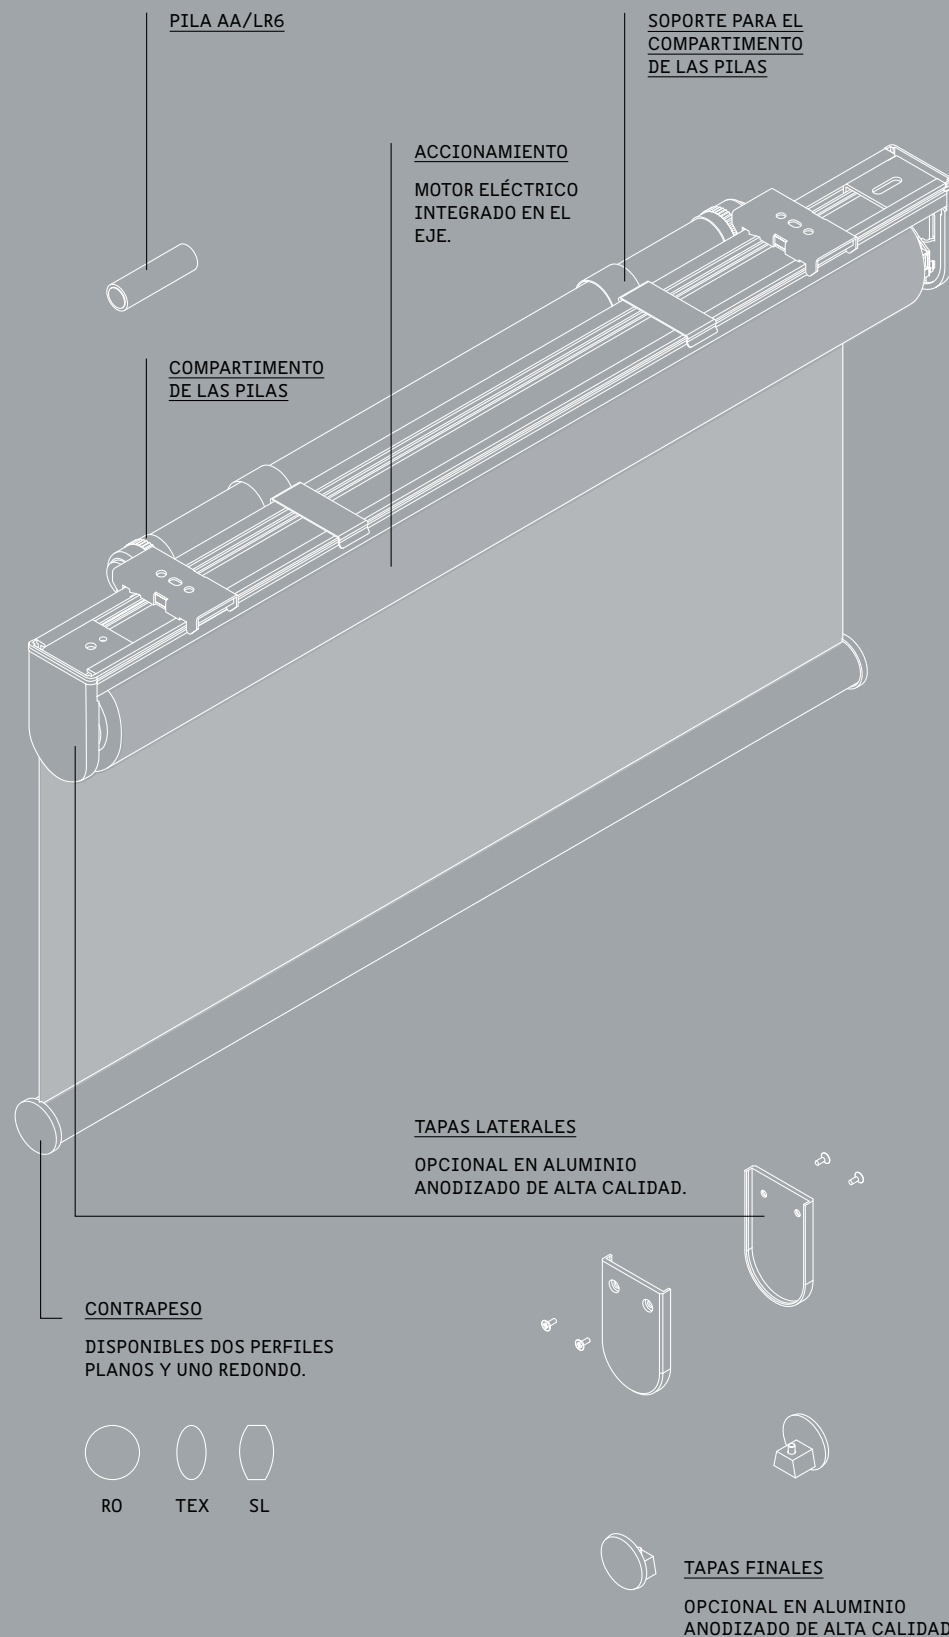

ECOTRIC RTS

ELÉCTRICO, ASÍ DE SENCILLO: ECOTRIC RTS CON PERFIL DESPLAZABLE PARA UN RÁPIDO MONTAJE CON CLIPS, SE INSTALA RÁPIDAMENTE. LISTO PARA SU USO AL INSTANTE Y EN CUALQUIER LUGAR.

ACCIONAMIENTO

Motor eléctrico de 12 V
Posicionamiento a la izquierda o a la derecha
Pilas (AA/LR6 litio)

CONTRAPESO

Perfil redondo RO: Ø 24 mm
Perfil plano SL: 10 × 25 mm
Perfil plano TEX: 6 × 20 mm (cosido)

CONTROL SOMFY

Individual y en grupos
Radioreceptor integrado RTS
Función de parada intermedia

TEXTILES

Una colección versátil de estores enrollables desde ALUM R hasta VECTOR R
Numerosos artículos monocromáticos en todos los colores, desde transparentes hasta opacos

DIMENSIONES

Diámetro del eje: 36 mm
Anchura máxima: 200 cm
Altura máxima: 300 cm

COLORES

Aluminio (anodizado)
Blanco (con recubrimiento en polvo)
Otros colores a petición

MONTAJE

Instalación sin cables
No se requiere un electricista