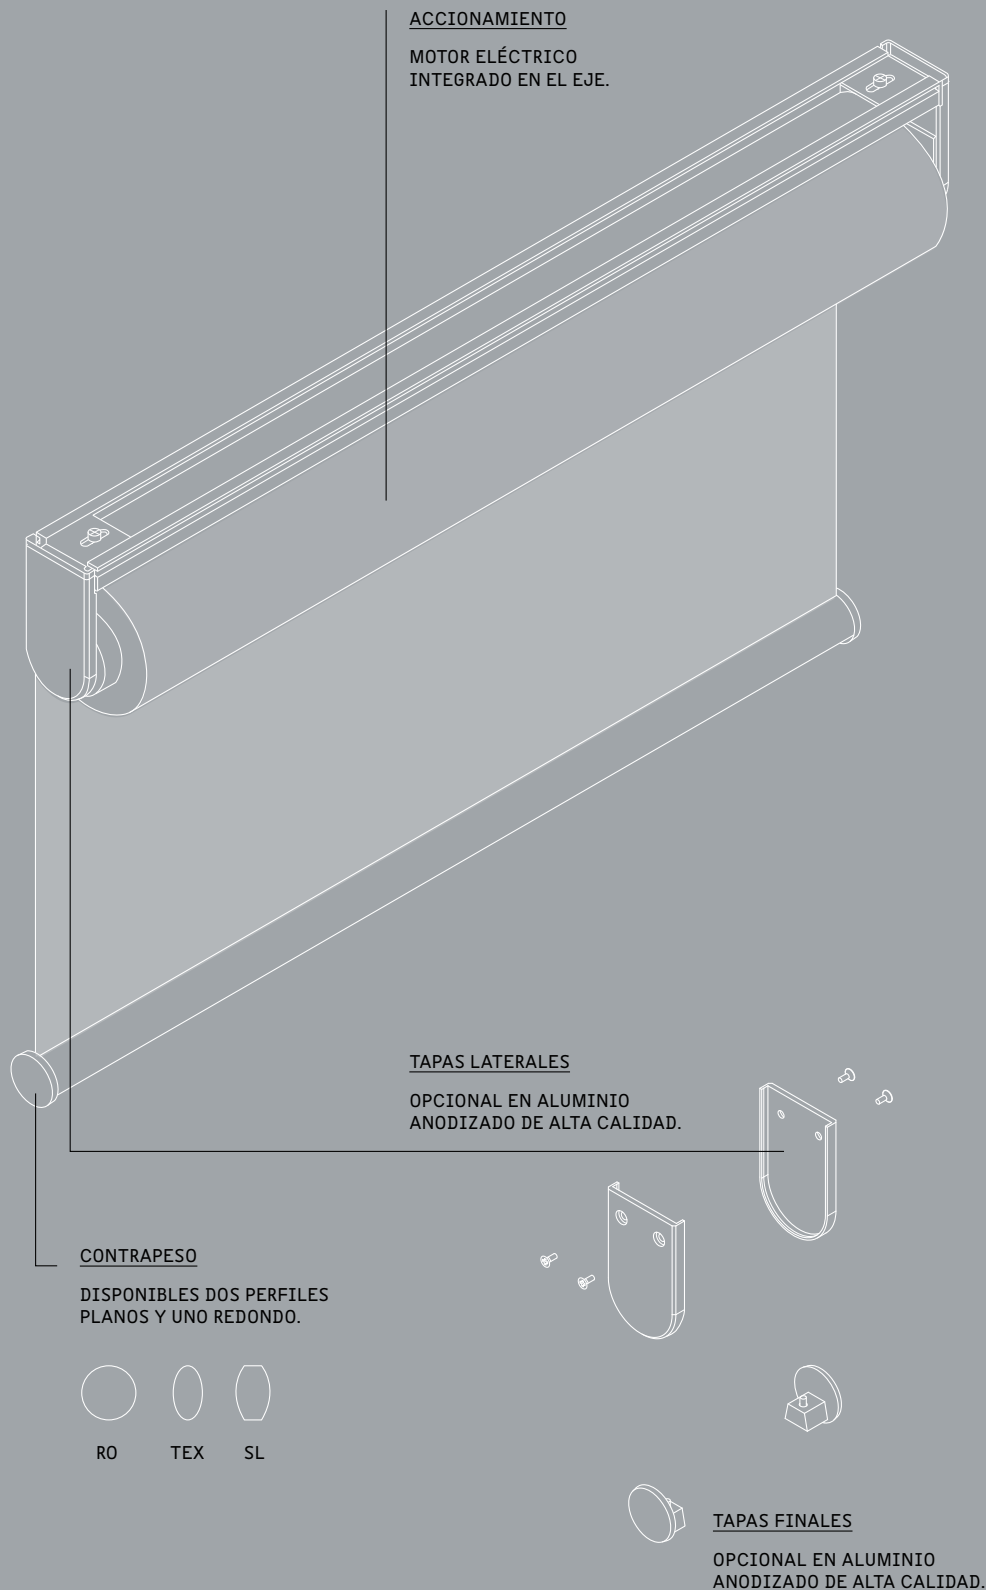

ROLLECTRO II

TAN RESISTENTE Y A LA VEZ TAN LIGERO: EL SISTEMA COMPLETO ROLLECTRO CON PERFIL DESPLAZABLE PARA UN RÁPIDO MONTAJE CON CLIPS LA PERMITIRÁ CONTAR CON PROTECCIÓN VISUAL Y ANTIDESLUMBRAMIENTO DE BELLO DISEÑO EN UN ABRIR Y CERRAR DE OJOS.

ACCIONAMIENTO

Motor eléctrico silencioso de 230 V (máx. 50 dB)
Posicionamiento a la izquierda o a la derecha
Longitud del cable eléctrico: 250 cm

CONTROL SOMFY

Individual y en grupos
Manual: Rollectro II
Control remoto: Rollectro II RTS
Función de parada intermedia

DIMENSIONES

Diámetro del eje: 46 mm
Anchura máxima: 250 cm
Altura máxima: 360 cm

CONTRAPESO

Perfil redondo RO: Ø 24 mm
Perfil plano SL: 10 × 25 mm
Perfil plano TEX (cosido)

TEXTILES

Una colección versátil de estores enrollables desde ALUM R hasta VECTOR R
Numerosos artículos monocromáticos en todos los colores, desde transparentes hasta opacos

COLORES

Aluminio (anodizado)
Blanco (con recubrimiento en polvo)
Otros colores a petición