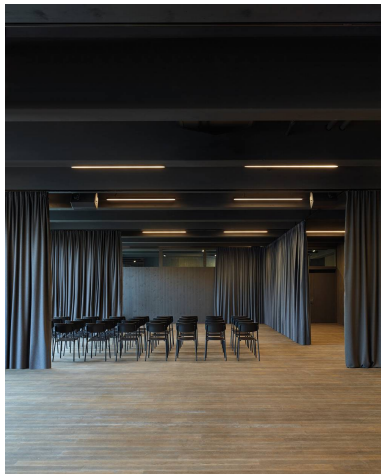

ACOUSTIC DIVIDER VARIO

ART.-NR. 0101750

Anwendung:	Trennvorhang
Anzahl Colorits:	1
Material:	100% Polyester flammhemmend (Trevira CS)