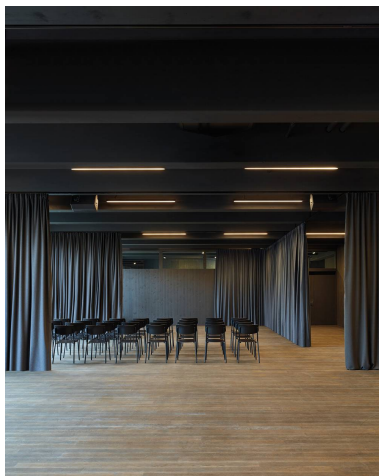

ACOUSTIC DIVIDER VARIO

ART.-NR. 0101750

Anwendung:	Trennvorhang
Anzahl Colorits:	1
Material:	100% Polyester flammhemmend (Trevira CS)