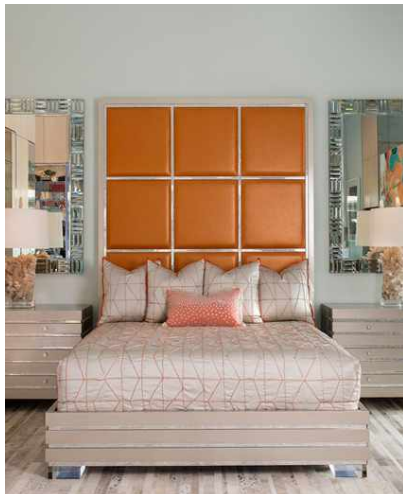

## MASTER BEDROOM

**Objekt**

Privat Haus Strait Lane, Dallas, USA

**Konzept**

Mary Anne Smiley Interiors, Dallas

**Photos**

Dan Piassick, Dallas

**AUSGANGSLAGE**

Ms. Smiley ist bekannt für ihre Verwendung von satten Farben und perlfarbenen Hintergründen, sowie für ihre Vorliebe für Avantgardistische Kunst.

**LÖSUNG**

Zimmerausstattung mit Taki: der Bettüberwurf, die Kissen und das Sofa aus einem Stoff.