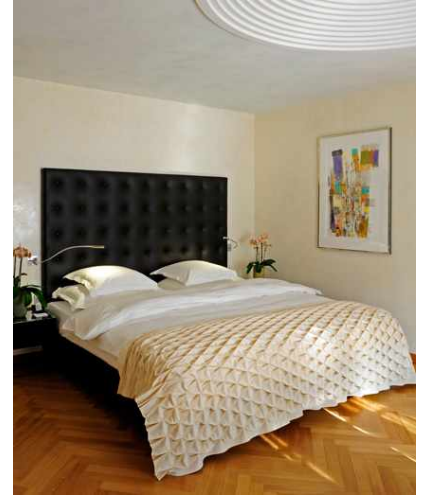

REFERENZEN / HOSPITALITY / FLAMMHEMMEND

ALT & NEU