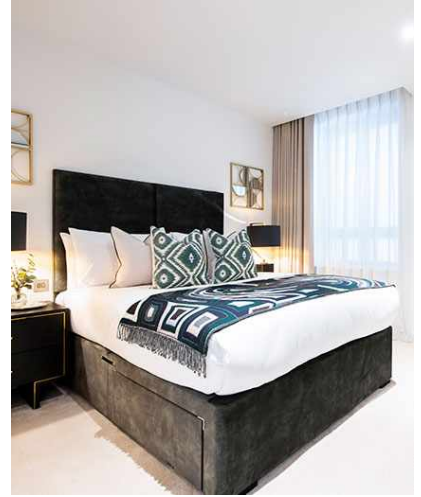

REFERENCES / 住宅 / 防炎

CONTEMPORARY FEEL