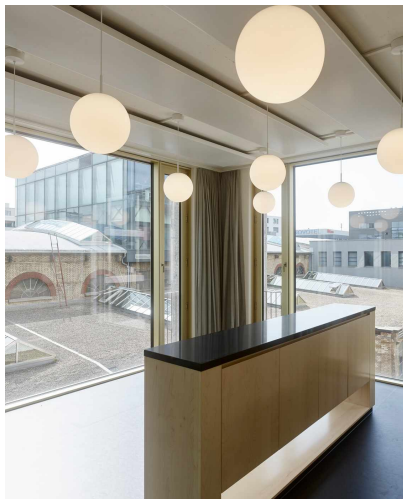

Goran Potkojak, Uster Schweiz

SITUATION

チューリッヒのSchiffbauplatzビルには、上層階の5フロアにオフィスが、1階には店舗やレストランなどの商業施設が入っています。

SOLUTION

広々とした大型の窓があるため、SHINE MEDIUM(シャインミディアム)がアイキャッチャーになっています。アルミニウムをコーティングしたこのカーテンファブリックは、可能な限り最高の景色を確保しつつ、日焼け防止効果とグレア(ギラツキ)防止効果を提供しています。