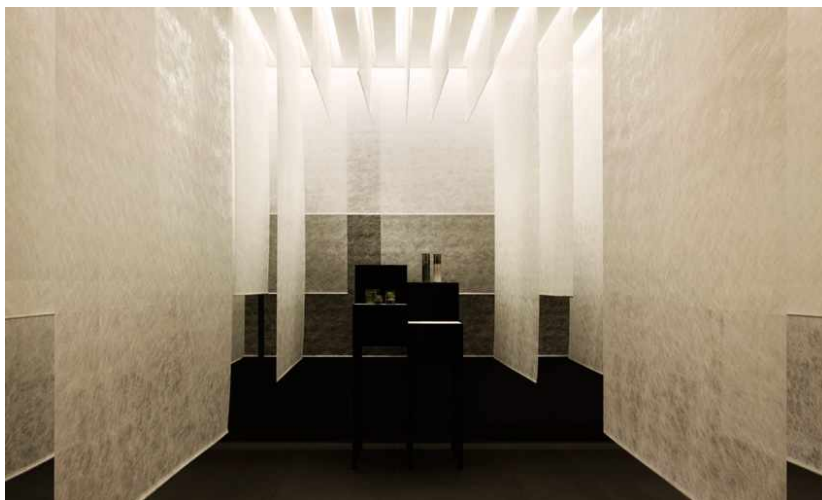

REFERENCES / ホスピタリティ / 防災

UNCOMMON BEAUTY

Panel curtains in different lengths of Spider divide the Kanebo Spa of a renowned five-star hotel and thus create mellow lighting in the rooms.

Object

Sensai select Spa / Kanebo Cosmetics inc
at Hotel Victoria Jungfrau, Interlaken,
Switzerland

Concept

Gwenael Nicolas, Curiosity, Tokyo / Isaku
Kashioka, Curiosity, Tokyo

SITUATION

スイス、インターラーケンのスパ。カネボウsensaiセレクトスパは、5つ星ホテルの中にあるスパです。インテリアデザインによって、このブランド最も大切にしているものを表現こと。

SOLUTION

様々な高さのパネルカーテンが穏やかな光の中で浮かび上がります。訪れる人々は暗い通路を通り抜けて、明るいスパへと入って行きます。こうすることで人々は、身につけているものを一枚一枚脱ぎ捨てて、完全に自身の体と心にだけ集中できるように、外界を忘れ去ることができるのです。部屋の中央にある待合室「コクーン」は、落ち着きあるオアシスとなっています。

USED PRODUCTS

UNCOMMON BEAUTY

SPIDER COLOR R スパイダーカラー R

商品カテゴリー	ロールスクリーン
色数	5
組成	100% ポリエステル
生地幅	200 cm
ロールスクリーン最大 巾 (W) サイズ	195 cm
ロールスクリーン最大 高さ (H) サイズ	300 cm
重さ	50 g/m ²