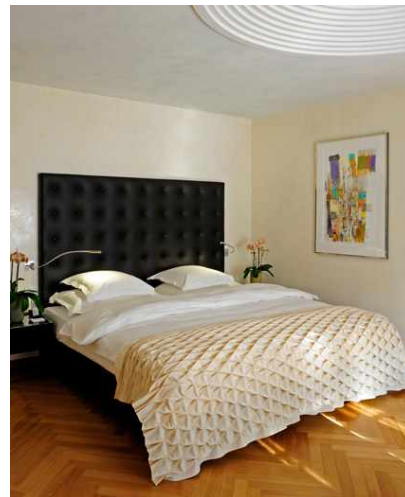

REFERENCES / ホスピタリティ / 防災

OLD & NEW