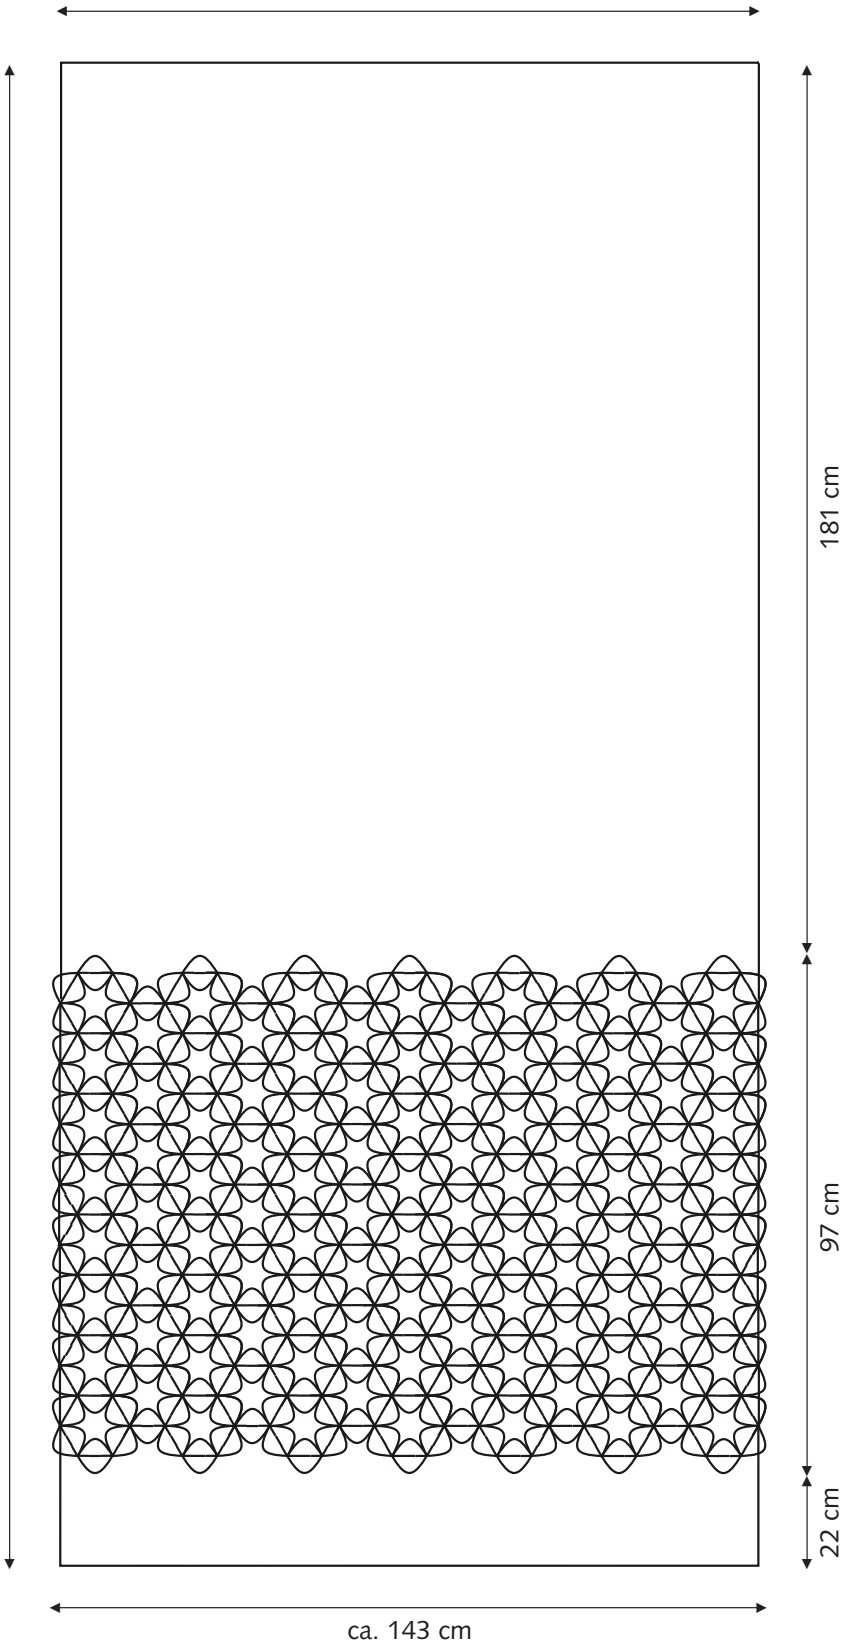

Stoffbreite ca. 140 cm  
fabric width ca. 140 cm

Panelhöhe ca. 300 cm  
panel height ca. 300 cm

181 cm

97 cm

22 cm

ca. 143 cm